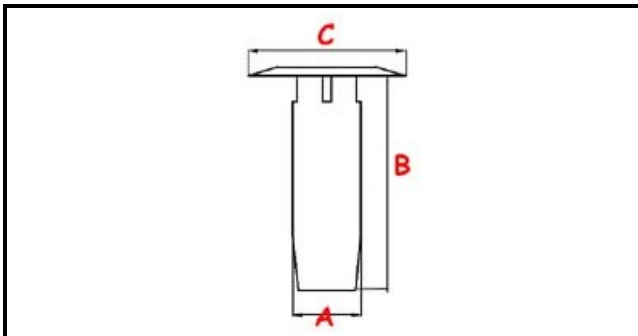

3111170

**TROPPOPIENO SV21**

Data: 21-11-2024

ORIGINAL  
**OSP**  
SPARE PARTS**Dati tecnici**

ALTEZZA MM	B=170mm
MATERIALE	PLASTICA/PLASTIC
DIAMETRO SUPERIORE	C=42mm
DIAMETRO INFERIORE	A=32mm