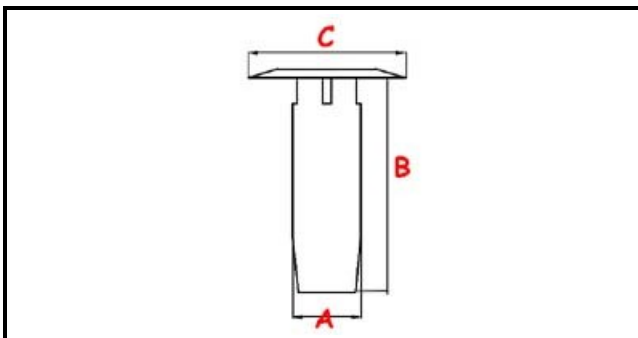

3111170

**TROPPOPIENO SV21**

Data: 05-02-2025

ORIGINAL  
**OSP**  
SPARE PARTS**Dati tecnici**

ALTEZZA MM	B=170mm
MATERIALE	PLASTICA/PLASTIC
DIAMETRO SUPERIORE	C=42mm
DIAMETRO INFERIORE	A=32mm