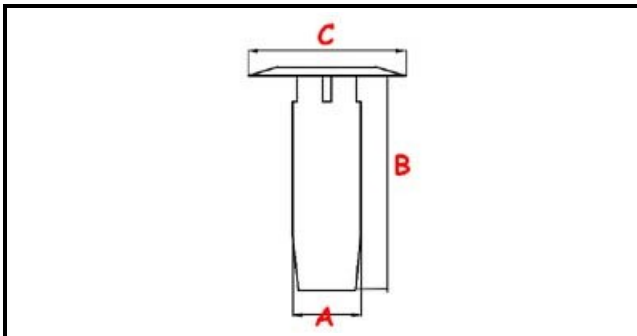

3111170

TROPPOPIENO SV21

Data: 23-12-2024

ORIGINAL
OSP
SPARE PARTS**Dati tecnici**

| | |
|--------------------|------------------|
| ALTEZZA MM | B=170mm |
| MATERIALE | PLASTICA/PLASTIC |
| DIAMETRO SUPERIORE | C=42mm |
| DIAMETRO INFERIORE | A=32mm |