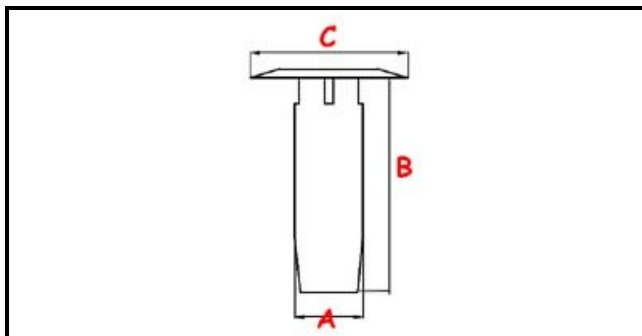

3111189

TROPPOPIENO

Data: 10-01-2025

ORIGINAL
OSP
SPARE PARTS**Dati tecnici**

ALTEZZA MM	B=175mm
MATERIALE	PLASTICA/PLASTIC
DIAMETRO SUPERIORE	C=55mm
DIAMETRO INFERIORE	A=26mm