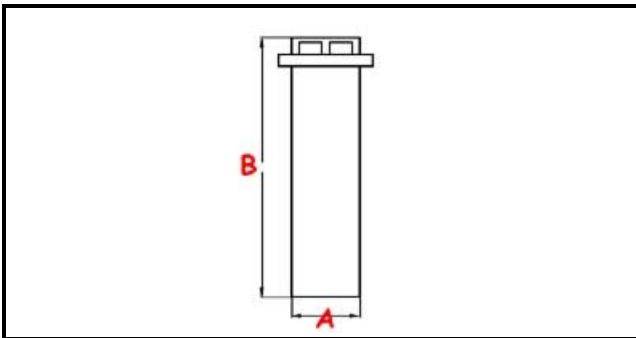

3111193

TAPPO TROPPOPIENO D30 C/PS

Data: 04-12-2024

ORIGINAL
OSP
SPARE PARTS**Dati tecnici**

ALTEZZA MM	B=195mm
GUARNIZIONE	2102255
MATERIALE	PLASTICA/PLASTIC
DIAMETRO INFERIORE	A=43,5mm

Codici produttore

ELFRAMO SPA