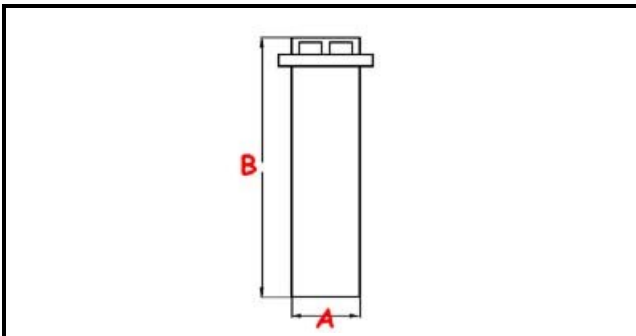

3111193

**TAPPO TROPPOPIENO D30 C/PS**

Data: 09-01-2025

ORIGINAL  
**OSP**  
SPARE PARTS**Dati tecnici**

ALTEZZA MM	B=195mm
GUARNIZIONE	2102255
MATERIALE	PLASTICA/PLASTIC
DIAMETRO INFERIORE	A=43,5mm

**Codici produttore**