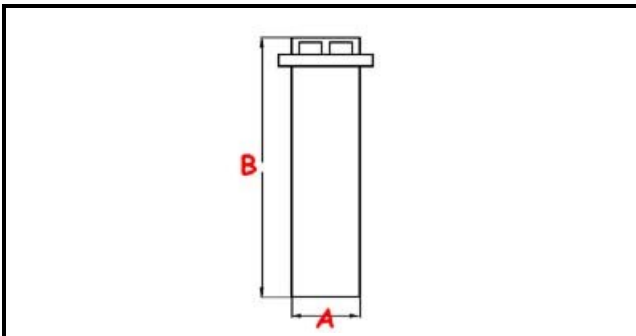

3111207

TROPPOPIENO C VASCA SEDIA 2001

Data: 05-02-2025

ORIGINAL
OSP
SPARE PARTS**Dati tecnici**

ALTEZZA MM	B=420mm
MATERIALE	PLASTICA/PLASTIC
DIAMETRO INFERIORE	A=35mm

Codici produttore

COMENDA - ALI GROUP SRL A SOCIO UNICO