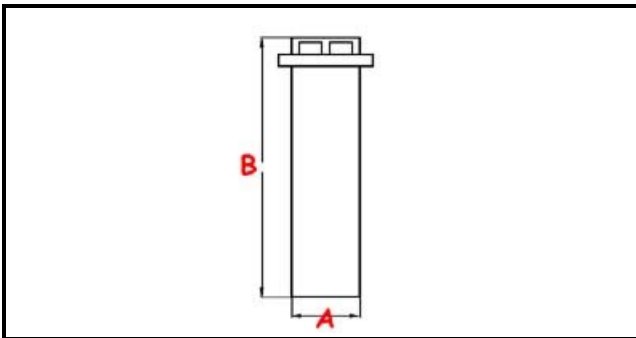

3111207

TROPPOPIENO C VASCA SEDIA 2001

Data: 11-12-2024

ORIGINAL
OSP
SPARE PARTS**Dati tecnici**

ALTEZZA MM	B=420mm
MATERIALE	PLASTICA/PLASTIC
DIAMETRO INFERIORE	A=35mm

Codici produttore

COMENDA - ALI GROUP SRL A SOCIO UNICO