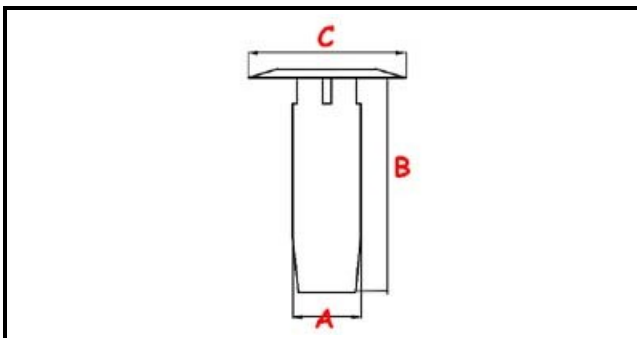

3111233

TROPPO PIENO 117mm N600-N700 MOPLEN T.N.

Data: 09-01-2025

ORIGINAL
OSP
SPARE PARTS**Dati tecnici**

ALTEZZA MM	B=112mm
MATERIALE	PLASTICA/PLASTIC
DIAMETRO SUPERIORE	C=34mm
DIAMETRO INFERIORE	A=31mm