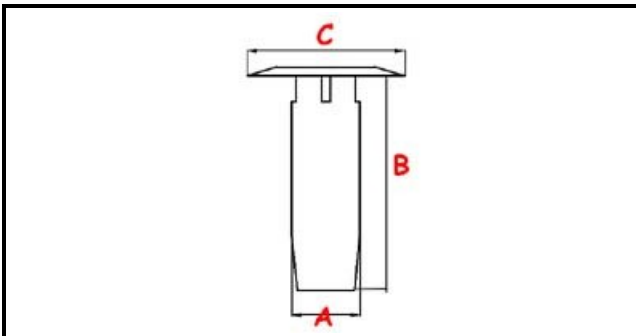

3111233

**TROPPO PIENO 117mm N600-N700 MOPLEN T.N.**

Data: 04-12-2024

ORIGINAL  
**OSP**  
SPARE PARTS**Dati tecnici**

ALTEZZA MM	B=112mm
MATERIALE	PLASTICA/PLASTIC
DIAMETRO SUPERIORE	C=34mm
DIAMETRO INFERIORE	A=31mm