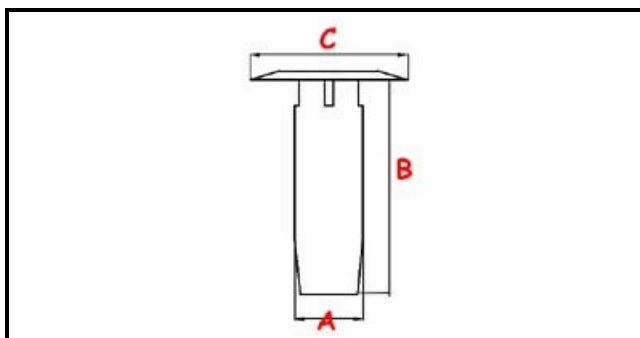

## TROPPO PIENO 43/48 COPERTURA INOX RIC

Data: 10-01-2025

ORIGINAL  
**OSP**  
SPARE PARTS

### Dati tecnici

ALTEZZA MM	B=110mm
GUARNIZIONE	2101465
MATERIALE	PLASTICA/PLASTIC
DIAMETRO SUPERIORE	C=70mm
DIAMETRO INFERIORE	A=26mm