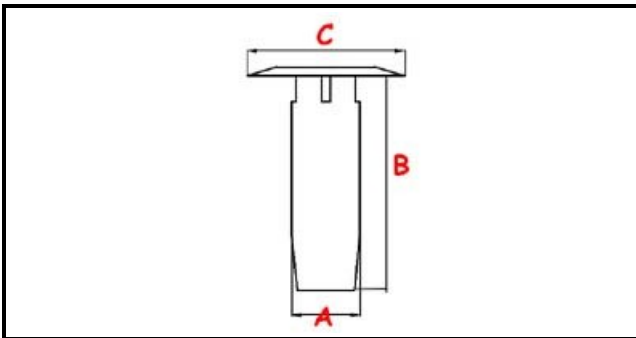

3111240

TROPPOPIENO CHIUSO (PRELAVAGGIO)

Data: 05-02-2025

ORIGINAL
OSP
SPARE PARTS**Dati tecnici**

ALTEZZA MM	B=464mm
MATERIALE	INOX
DIAMETRO SUPERIORE	C=70mm
DIAMETRO INFERIORE	A=39mm

Codici produttore

ELETTOBAR EUROTEC SRL