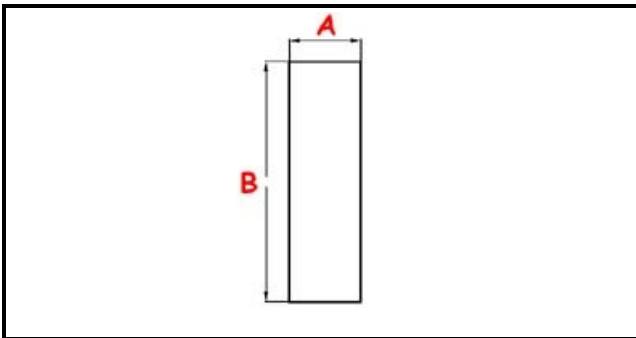

3111244

TUBO TROPPOPIENO 0L2829

Data: 10-01-2025

ORIGINAL
OSP
SPARE PARTS**Dati tecnici**

ALTEZZA MM	B=385mm
GUARNIZIONE	2101915
MATERIALE	PLASTICA/PLASTIC
DIAMETRO INFERIORE	A=38mm

Codici produttore

ELECTROLUX PROFESSIONAL S.P.A.