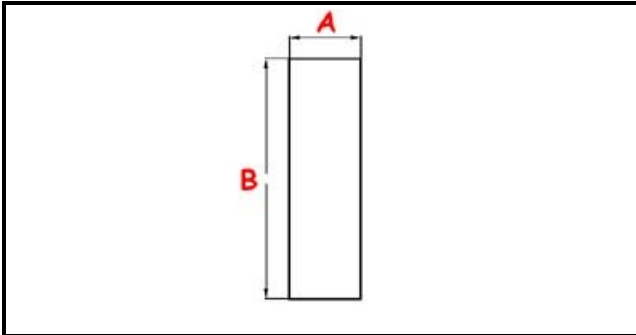

3111244

**TUBO TROPPOPIENO 0L2829**

Data: 04-12-2024

ORIGINAL  
**OSP**  
SPARE PARTS**Dati tecnici**

ALTEZZA MM	B=385mm
GUARNIZIONE	2101915
MATERIALE	PLASTICA/PLASTIC
DIAMETRO INFERIORE	A=38mm

**Codici produttore**