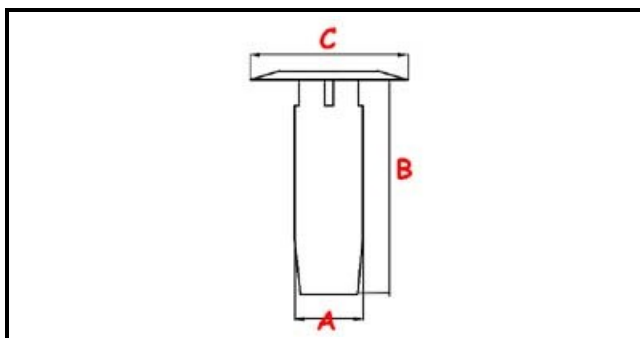

3111245

**ASSIEME TROPPOPIENO GL/1040-1240**

Data: 04-12-2024

ORIGINAL  
**OSP**  
SPARE PARTS**Dati tecnici**

ALTEZZA MM	B=194mm
MATERIALE	INOX
DIAMETRO SUPERIORE	C=58mm
DIAMETRO INFERIORE	A=30mm

**Codici produttore**