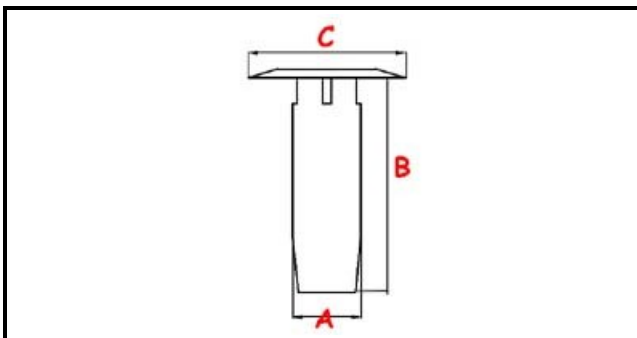

3111245

ASSIEME TROPPOPIENO GL/1040-1240

Data: 10-01-2025

ORIGINAL
OSP
SPARE PARTS**Dati tecnici**

ALTEZZA MM	B=194mm
MATERIALE	INOX
DIAMETRO SUPERIORE	C=58mm
DIAMETRO INFERIORE	A=30mm

Codici produttore

ARISTARCO / KASTEL S.P.A.