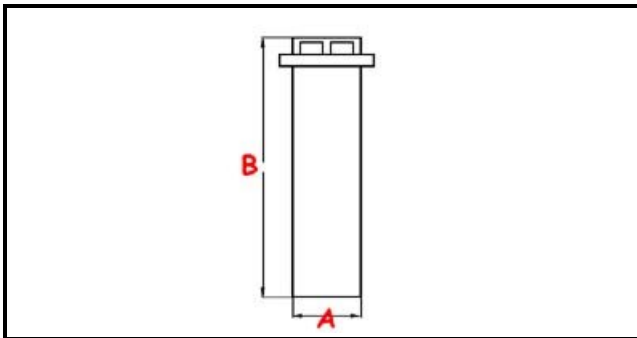

3111248

**TROPPOPIENO AL 246**

Data: 04-12-2024

ORIGINAL  
**OSP**  
SPARE PARTS**Dati tecnici**

ALTEZZA MM	B=175mm
MATERIALE	PLASTICA/PLASTIC
DIAMETRO INFERIORE	A=27mm

**Codici produttore**

A.T.A. SRL