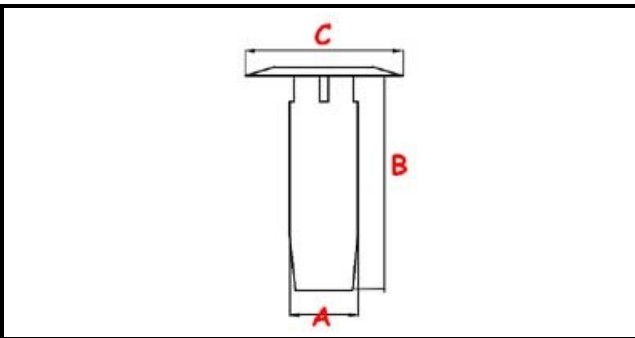

3111249

**TROPPOP.VASCA PRELAV.BTM-NE/2**

Data: 04-12-2024

ORIGINAL  
**OSP**  
SPARE PARTS**Dati tecnici**

ALTEZZA MM	B=263mm
MATERIALE	INOX
DIAMETRO SUPERIORE	C=40mm
DIAMETRO INFERIORE	A=37mm

**Codici produttore**