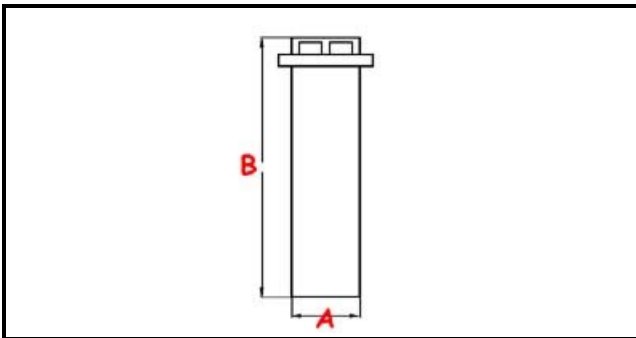

3111255

**TROPPOPIENO LAVAPIATTI A CAPOTTA E LAVAOGGETTI**

Data: 23-12-2024

ORIGINAL  
**OSP**  
SPARE PARTS**Dati tecnici**

ALTEZZA MM	B=365mm
GUARNIZIONE	2102239
MATERIALE	PLASTICA/PLASTIC
DIAMETRO SUPERIORE	C=42mm
DIAMETRO INFERIORE	A=30mm