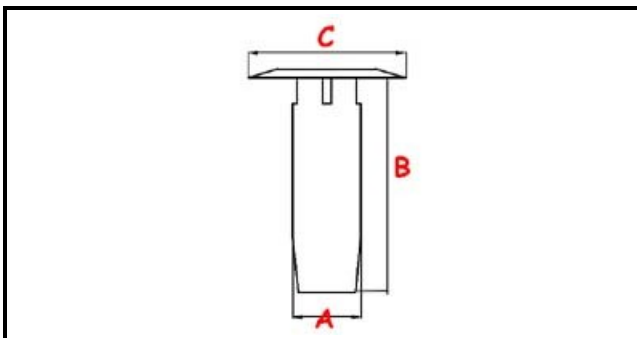

3111258

ASS.TROPPOPIENO H=150 C43/46E

Data: 22-11-2024

ORIGINAL
OSP
SPARE PARTS**Dati tecnici**

ALTEZZA MM	B=150mm
GUARNIZIONE	2101465
DIAMETRO SUPERIORE	C=69mm
DIAMETRO INFERIORE	A=27mm

Codici produttore

HOONVED - ALI GROUP SRL A SOCIO UNICO