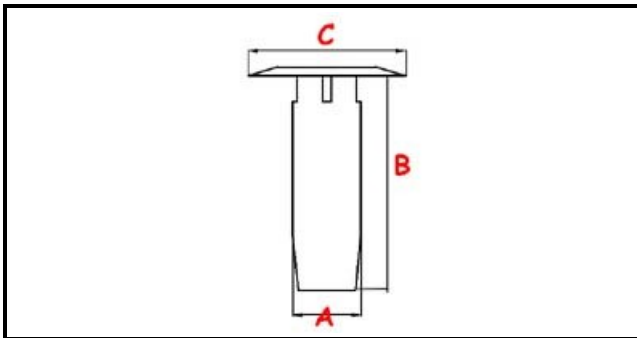

3111258

**ASS.TROPPOPIENO H=150 C43/46E**

Data: 23-12-2024

ORIGINAL  
**OSP**  
SPARE PARTS**Dati tecnici**

ALTEZZA MM	B=150mm
GUARNIZIONE	2101465
DIAMETRO SUPERIORE	C=69mm
DIAMETRO INFERIORE	A=27mm

**Codici produttore**