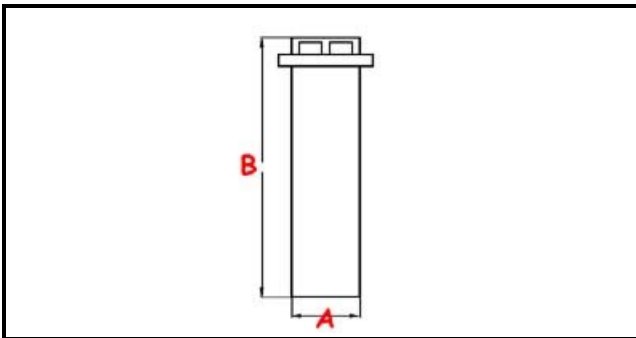

3111259

TROPPOPIENO LAVASTOVIGLI E CON POMPA DI SCARICO

Data: 22-11-2024

ORIGINAL
OSP
SPARE PARTS

Dati tecnici

ALTEZZA MM	B=180mm
MATERIALE	PLASTICA/PLASTIC
DIAMETRO SUPERIORE	C=45mm
DIAMETRO INFERIORE	A=30mm