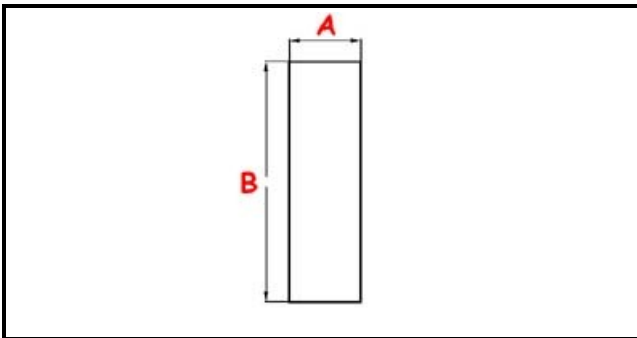

3111271

TUBO TROPPOPIENO

Data: 22-11-2024

**Dati tecnici**

| | |
|--------------------|--------|
| ALTEZZA MM | B=80mm |
| DIAMETRO SUPERIORE | A=40mm |

Codici produttore

ELECTROLUX PROFESSIONAL S.P.A.