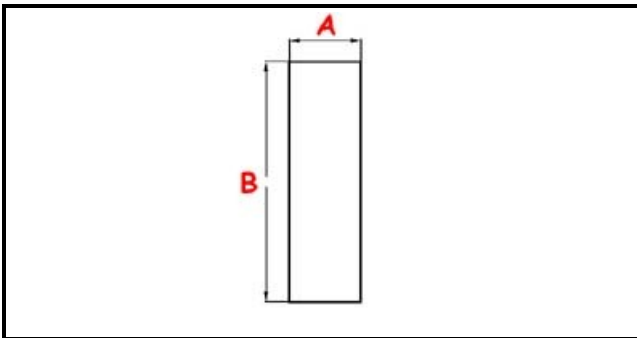

3111271

**TUBO TROPPOPIENO**

Data: 23-12-2024

**Dati tecnici**

ALTEZZA MM	B=80mm
DIAMETRO SUPERIORE	A=40mm

**Codici produttore**

ELECTROLUX PROFESSIONAL S.P.A.