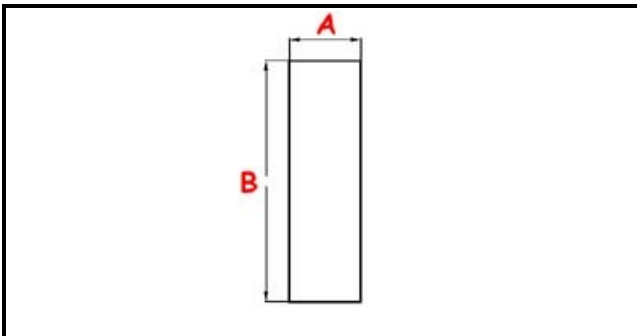

3111271

TUBO TROPPOPIENO

Data: 20-04-2025

Dati tecnici

ALTEZZA MM	B=80mm
DIAMETRO SUPERIORE	A=40mm

Codici produttore

ELECTROLUX PROFESSIONAL S.P.A.