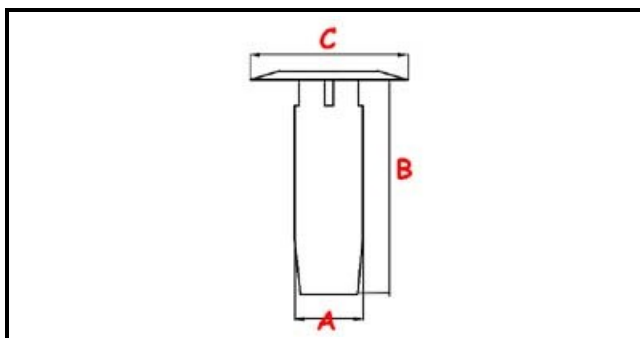

3111273

ASS.TROPPOPIENO H=190

Data: 23-12-2024

**Dati tecnici**

ALTEZZA MM	B=190mm
DIAMETRO INFERIORE	A=32mm

Codici produttore

MODULAR PROFESSIONAL SRL