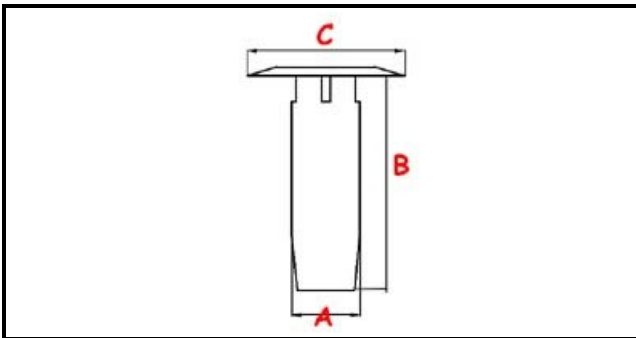

3111273

**ASS.TROPPOPIENO H=190**

Data: 22-11-2024

**Dati tecnici**

ALTEZZA MM	B=190mm
DIAMETRO INFERIORE	A=32mm

**Codici produttore**

MODULAR PROFESSIONAL SRL