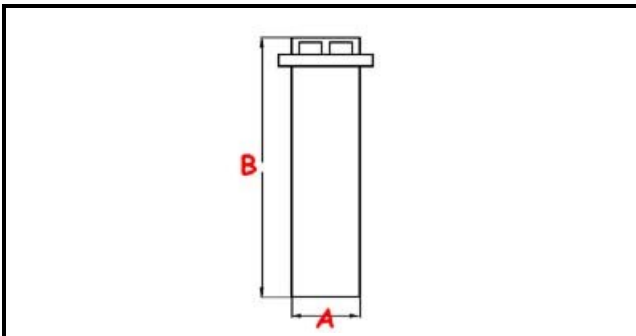

3111279

TROPPOPIENO LAVASTOVIGLI E L=191mm (SENZA GUARNIZIONE)

Data: 23-12-2024

ORIGINAL
OSP
SPARE PARTS**Dati tecnici**

ALTEZZA MM	A=192mm
GUARNIZIONE	2102239
MATERIALE	PLASTICA/PLASTIC
DIAMETRO SUPERIORE	B=30mm