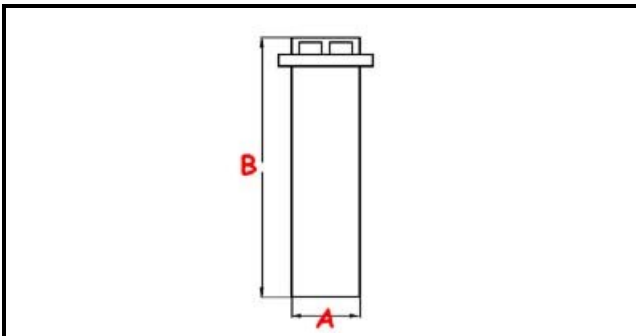

3111280

TROPPO PIENO N650-N750-E45-E50 PS 2015

Data: 22-11-2024

**Dati tecnici**

ALTEZZA MM	B=175mm
DIAMETRO SUPERIORE	C=36mm
DIAMETRO INFERIORE	A=28mm

Codici produttore

SILANOS SRL