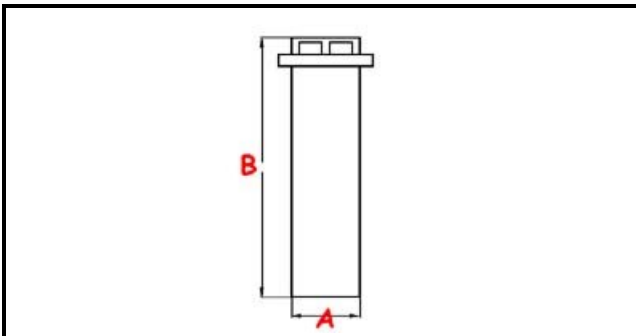

3111280

TROPPO PIENO N650-N750-E45-E50 PS 2015

Data: 06-02-2025

**Dati tecnici**

ALTEZZA MM	B=175mm
DIAMETRO SUPERIORE	C=36mm
DIAMETRO INFERIORE	A=28mm

Codici produttore

SILANOS SRL