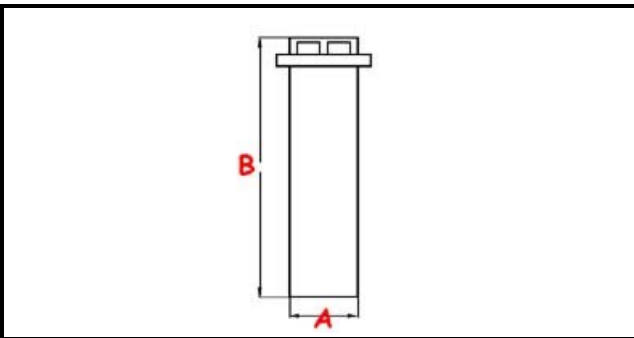

3111280

**TROPPO PIENO N650-N750-E45-E50 PS 2015**

Data: 23-12-2024

**Dati tecnici**

ALTEZZA MM	B=175mm
DIAMETRO SUPERIORE	C=36mm
DIAMETRO INFERIORE	A=28mm

**Codici produttore**

SILANOS SRL