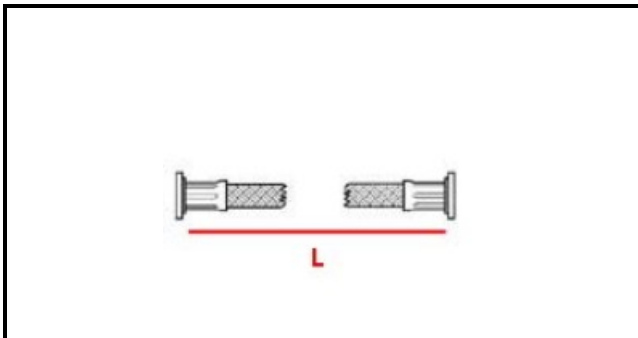

2110108

**TUBO FLEX INOX VIPLATO FF 1/2-1/2 1200MM**

Data: 22-01-2025

**Dati tecnici**

LUNGHEZZA MM	L=1200mm
FILETTO GAS	F-F 1/2
MATERIALE	VIPLATO/PLASTIC COVERED
GUARNIZIONE	2101007