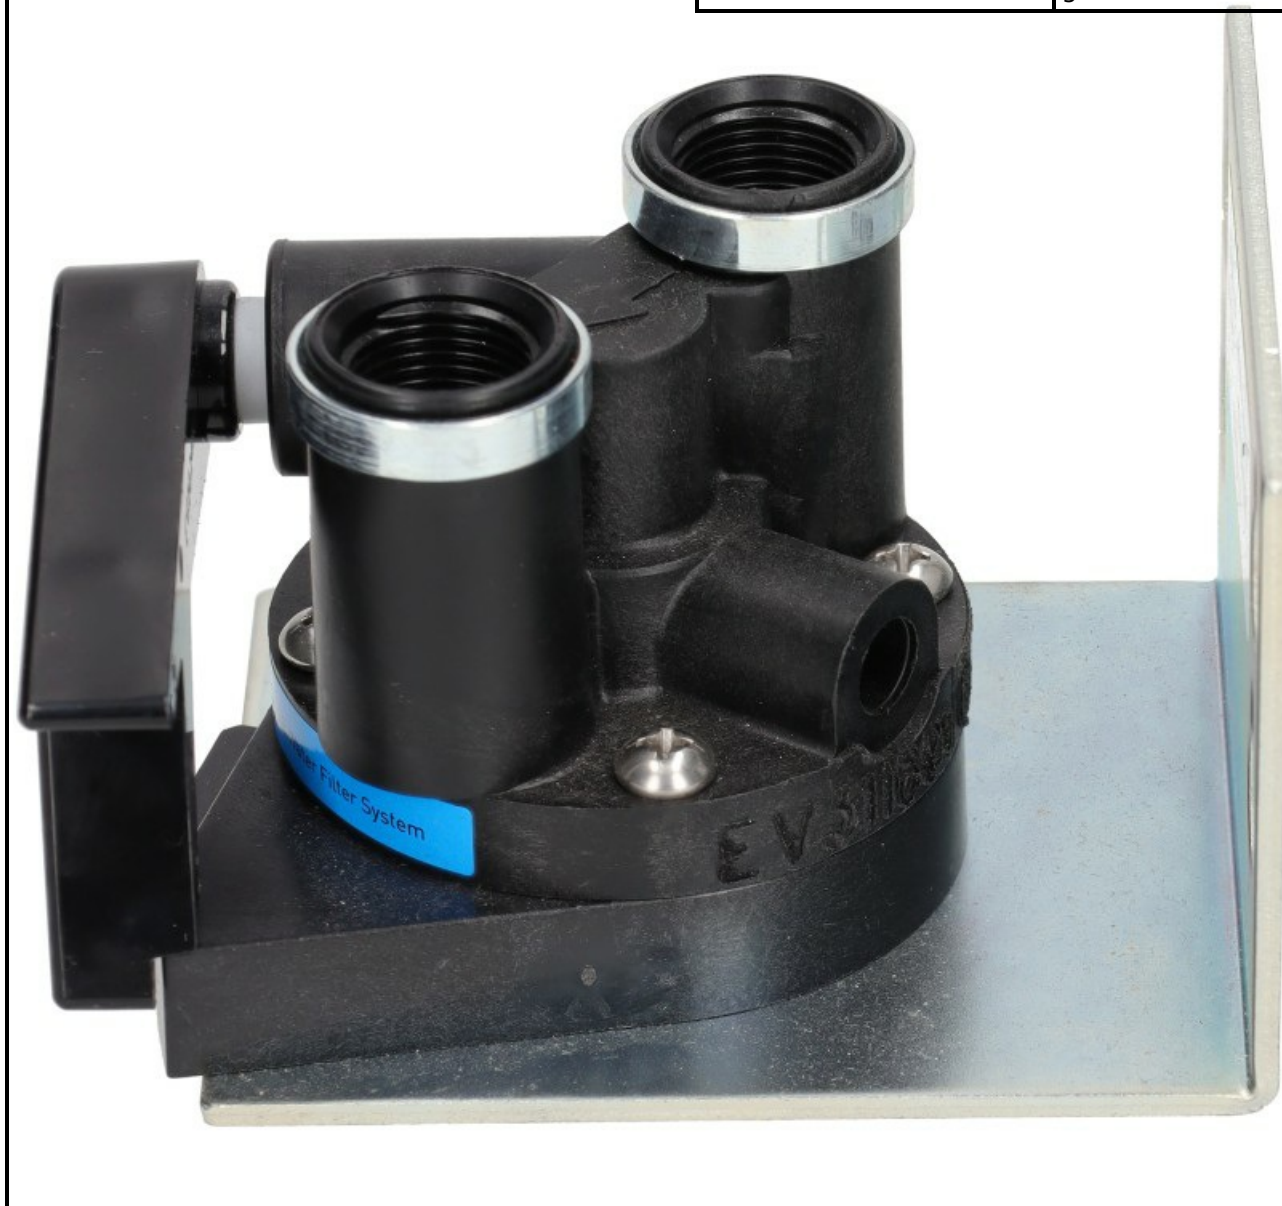

6101040

# TESTATA EVERPURE QL3B

Data: 04-04-2025

**Dati tecnici**

ALTEZZA MM	H=63mm
FILETTO GAS	gas=3/8"