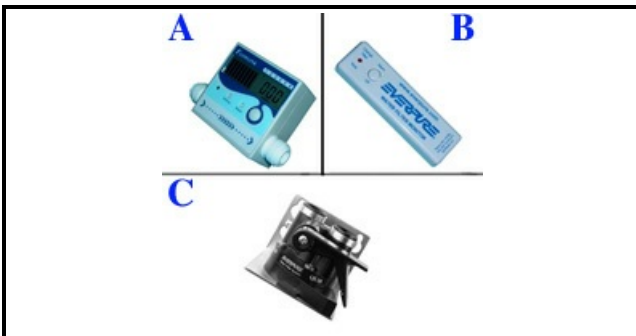

# CARTUCCIA FILTRO I2000<sup>2</sup> EVERPURE FOR ICEMAKER (34000lt)

Data: 06-04-2025

Consigliato da  
S&P

ORIGINAL  
**OSP**  
SPARE PARTS

## Dati tecnici

TESTATA	C=6101040
LARGHEZZA MM	DIAMETER=78mm
ALTEZZA MM	H=490mm
CAPACITA'	CAPACITY=34000 LT
TIPO	ICE