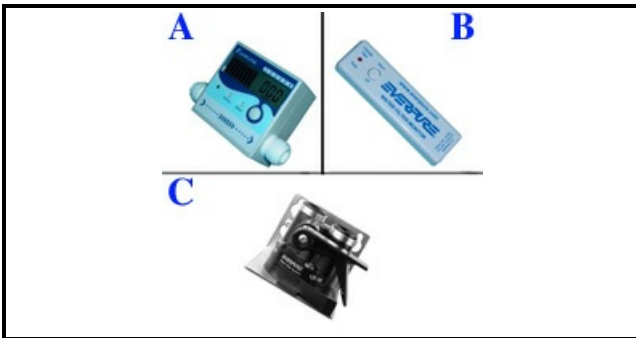

6101044

CARTUCCIA FILTRO I2000² EVERPURE FOR ICEMAKER (34000lt)

Data: 05-02-2025

Consigliato da
S&PORIGINAL
OSP
SPARE PARTS**Dati tecnici**

TESTATA	C=6101040
LARGHEZZA MM	DIAMETER=78mm
ALTEZZA MM	H=490mm
CAPACITA'	CAPACITY=34000 LT
TIPO	ICE