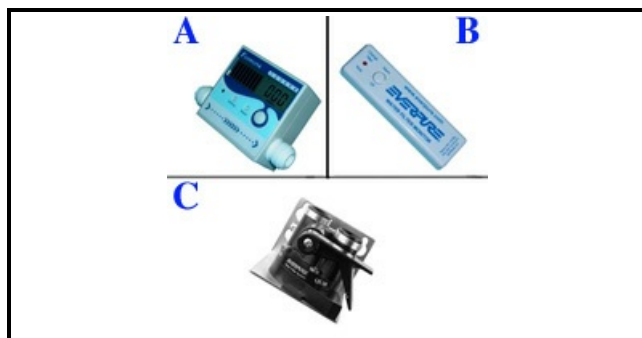

6101044

CARTUCCIA FILTRO I2000² EVERPURE FOR ICEMAKER (34000lt)

Data: 22-12-2024

Consigliato da
S&PORIGINAL
OSP
SPARE PARTS

Dati tecnici

| | |
|--------------|-------------------|
| TESTATA | C=6101040 |
| LARGHEZZA MM | DIAMETER=78mm |
| ALTEZZA MM | H=490mm |
| CAPACITA' | CAPACITY=34000 LT |
| TIPO | ICE |