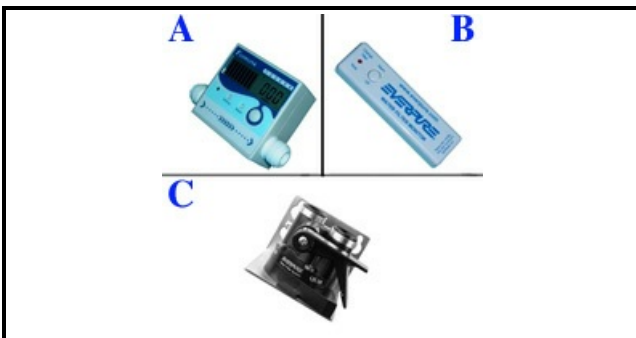

6101044

CARTUCCIA FILTRO I2000² EVERPURE FOR ICEMAKER (34000lt)

Data: 21-11-2024

Consigliato da
S&PORIGINAL
OSP
SPARE PARTS**Dati tecnici**

TESTATA	C=6101040
LARGHEZZA MM	DIAMETER=78mm
ALTEZZA MM	H=490mm
CAPACITA'	CAPACITY=34000 LT
TIPO	ICE