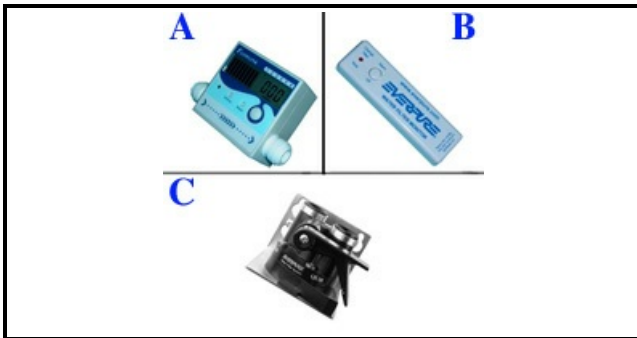

6101054

CARTUCCIA FILTRO PER MACCHINA PER CAFFE' ESO 7

Data: 23-11-2024

ORIGINAL
OSP
SPARE PARTS

Dati tecnici

LARGHEZZA MM	DIMAMETER=87mm
ALTEZZA MM	H=490mm
CAPACITA'	CAPACITY=2300 LT
TIPO	COFFEE
TESTATA	C=6101040