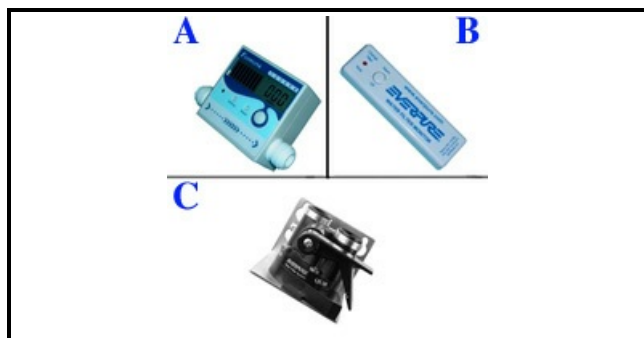

6101054

CARTUCCIA FILTRO PER MACCHINA PER CAFFE' ESO 7

Data: 05-02-2025

ORIGINAL
OSP
SPARE PARTS**Dati tecnici**

LARGHEZZA MM	DIMAMETER=87mm
ALTEZZA MM	H=490mm
CAPACITA'	CAPACITY=2300 LT
TIPO	COFFEE
TESTATA	C=6101040