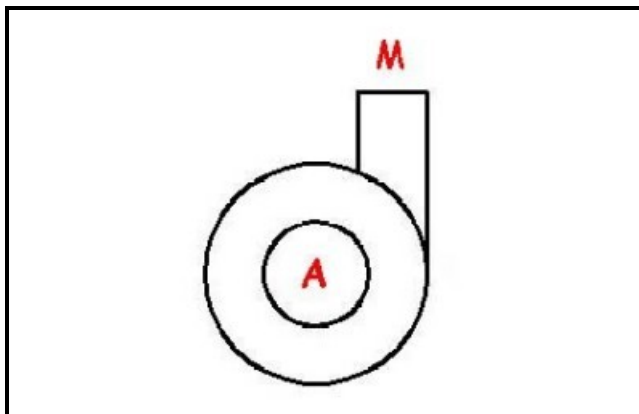

1103069

POMPA CLB 190W FABBR.GHIACCIO/LAVATAZZE

Data: 04-12-2024

Dati tecnici

DIAMETRO ASPIRAZIONE mm	A=24mm
DIAMETRO MANDATA mm	M=24mm
KILOWATT KW	KW=0,19
MONOFASE	230V
HP- CAVALLI	HP=0,25
SENSO DI ROTAZIONE DESTRO	DX /RIGHT