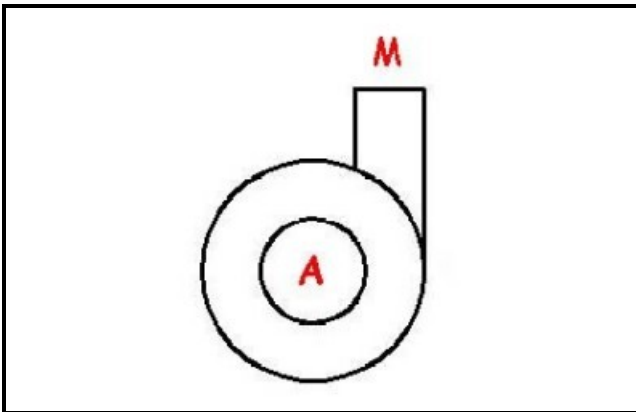

1103069

POMPA CLB 190W FABBR.GHIACCIO/LAVATAZZE

Data: 04-04-2025

Dati tecnici

DIAMETRO ASPIRAZIONE mm	A=24mm
DIAMETRO MANDATA mm	M=24mm
KILOWATT KW	KW=0,19
MONOFASE	230V
HP- CAVALLI	HP=0,25
SENSO DI ROTAZIONE DESTRO	DX /RIGHT