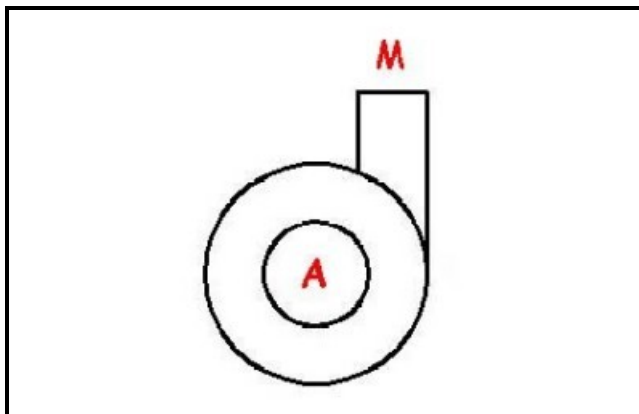

Dati tecnici

DIAMETRO ASPIRAZIONE mm	A=24mm
DIAMETRO MANDATA mm	M=24mm
KILOWATT KW	KW=0,19
MONOFASE	230V
HP- CAVALLI	HP=0,25
SENSO DI ROTAZIONE DESTRO	DX /RIGHT

Codici produttore

WINTERHALTER ITALIA SRL
MIGEL S.R.L.
TEIKOS SRL
KRUPPS S.R.L.
ITV ICE MAKERS SL