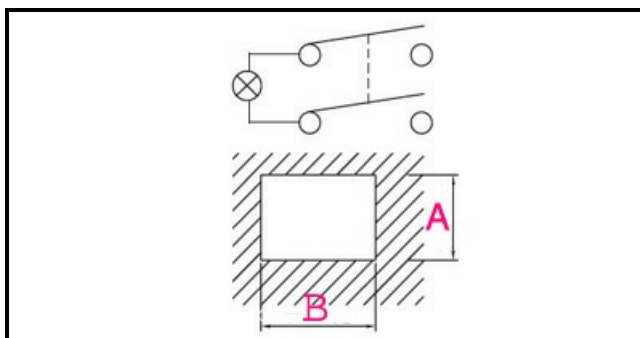

1105008

INTERRUTTORE VERDE 4 POLI

Data: 05-02-2025

**Dati tecnici**

LUNGHEZZA MM	B=30mm
LARGHEZZA MM	A=22mm
NUMERO POLI	POLI/POLES=4
NUMERO POSIZIONI	0-1
COLORE	VERDE/GREEN
VOLT	230V

Codici produttore

BERTO'S SPA
GIGA GRANDI CUCINE SRL
DIHR - ALI GROUP SRL A SOCIO UNICO
ADLER S.P.A.
ELECTROLUX PROFESSIONAL S.P.A.
ELECTROLUX PROFESSIONAL S.P.A.
LOTUS SPA
MARENO ALI GROUP SRL A SOCIO UNICO
BREMA GROUP S.P.A.
RANCILIO GROUP SPA CON SOCIO UNICO
ARISTARCO / KASTEL S.P.A.
ARISTARCO / KASTEL S.P.A.