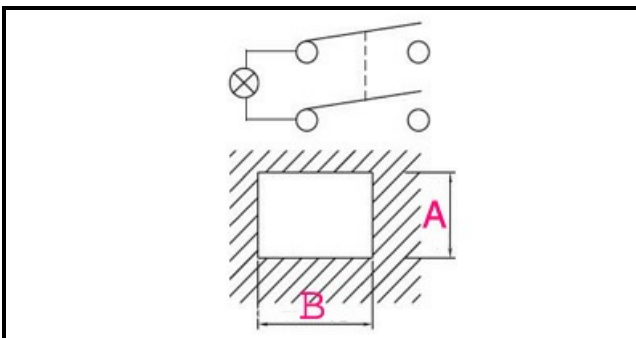

1105008

INTERRUTTORE VERDE 4 POLI

Data: 08-04-2025

Dati tecnici

LUNGHEZZA MM	B=30mm
LARGHEZZA MM	A=22mm
NUMERO POLI	POLI/POLES=4
NUMERO POSIZIONI	0-1
COLORE	VERDE/GREEN
VOLT	230V

Codici produttore

BERTO'S SPA
GIGA GRANDI CUCINE SRL
DIHR - ALI GROUP SRL A SOCIO UNICO
ADLER S.P.A.
ELECTROLUX PROFESSIONAL S.P.A.
ELECTROLUX PROFESSIONAL S.P.A.
LOTUS SPA
MARENO ALI GROUP SRL A SOCIO UNICO
BREMA GROUP S.P.A.
RANCILIO GROUP SPA CON SOCIO UNICO
ARISTARCO / KASTEL S.P.A.
ARISTARCO / KASTEL S.P.A.