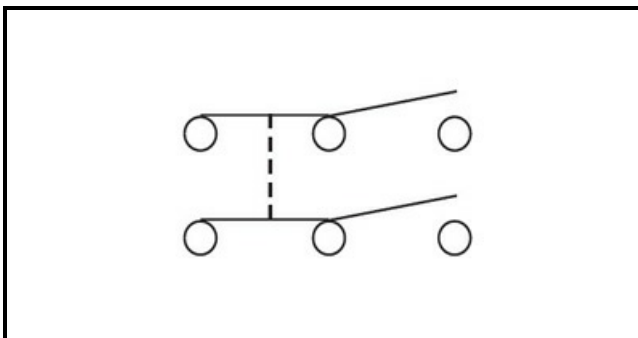

1105170

INTERRUTTORE 6 POLI FAST.90°

Data: 15-11-2024

**Dati tecnici**

LUNGHEZZA MM	B=30mm
LARGHEZZA MM	A=19mm
NUMERO POLI	POLI/POLES=6
NUMERO POSIZIONI	0-1
VOLT	230V

Codici produttore

SIMONELLI GROUP SPA

OMNIWASH SRL - SOCIETA' A SOCIO UNICO