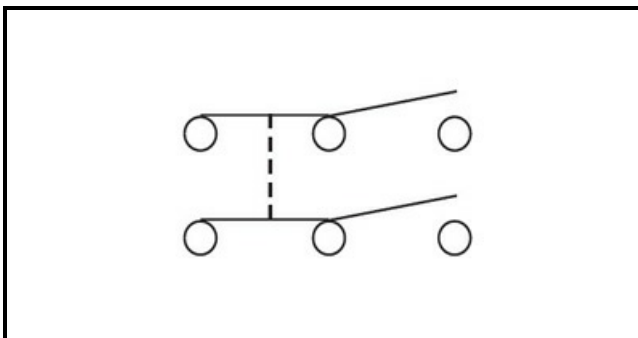

1105170

INTERRUTTORE 6 POLI FAST.90°

Data: 03-01-2025

**Dati tecnici**

LUNGHEZZA MM	B=30mm
LARGHEZZA MM	A=19mm
NUMERO POLI	POLI/POLES=6
NUMERO POSIZIONI	0-1
VOLT	230V

Codici produttore

SIMONELLI GROUP SPA

OMNIWASH SRL - SOCIETA' A SOCIO UNICO