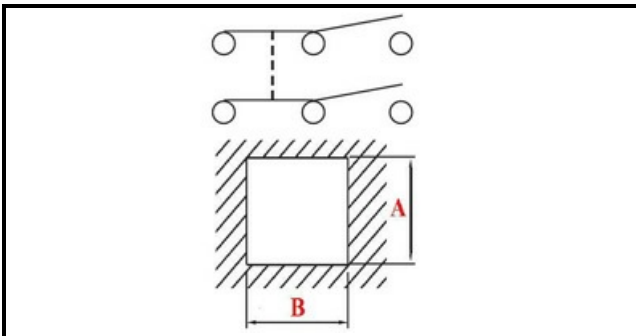

1105218

**ASS. DEVIATORE CM D-D**

Data: 15-11-2024

**Dati tecnici**

LUNGHEZZA MM	B=24mm
LARGHEZZA MM	A=19mm
DIAMETRO mm	Ø=16mm
NUMERO POLI	POLI/POLES=6
NUMERO POSIZIONI	0-1
COLORE	GRIGIO/GREY
VOLT	230V

**Codici produttore**