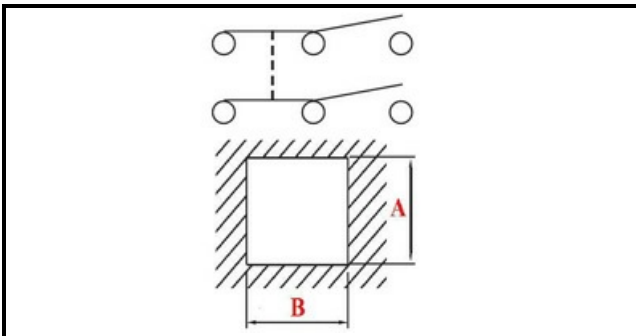

1105218

ASS. DEVIATORE CM D-D

Data: 05-02-2025

**Dati tecnici**

LUNGHEZZA MM	B=24mm
LARGHEZZA MM	A=19mm
DIAMETRO mm	Ø=16mm
NUMERO POLI	POLI/POLES=6
NUMERO POSIZIONI	0-1
COLORE	GRIGIO/GREY
VOLT	230V

Codici produttore