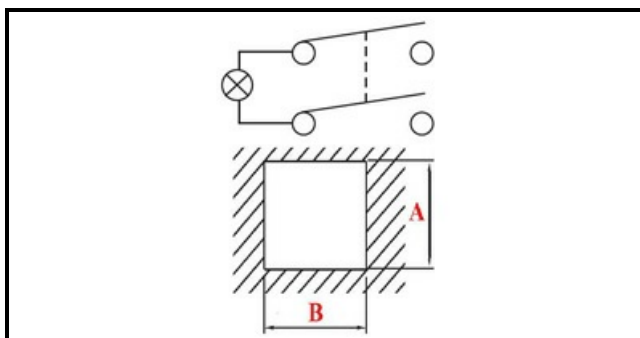

1105238

INTERRUTTORE BIPOLARE LUMINOSO 220V BLU

Data: 15-11-2024

Dati tecnici

LUNGHEZZA MM	B=25mm
LARGHEZZA MM	A=25mm
NUMERO POLI	POLI/POLES=4
NUMERO POSIZIONI	0-1
COLORE	BLU/BLE
VOLT	220V