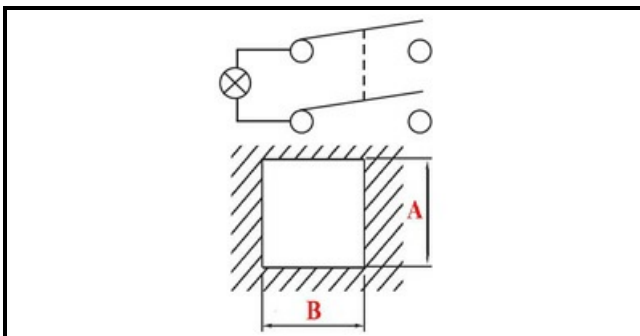

1105238

INTERRUTTORE BIPOLARE LUMINOSO 220V BLU

Data: 05-02-2025

Dati tecnici

LUNGHEZZA MM	B=25mm
LARGHEZZA MM	A=25mm
NUMERO POLI	POLI/POLES=4
NUMERO POSIZIONI	0-1
COLORE	BLU/BLE
VOLT	220V