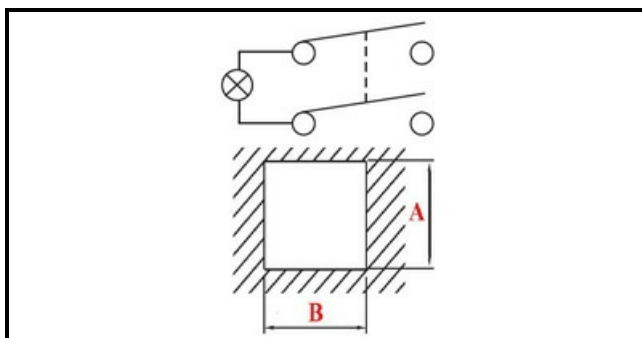

### Dati tecnici

LUNGHEZZA MM	B=25mm
LARGHEZZA MM	A=25mm
NUMERO POLI	POLI/POLES=4
NUMERO POSIZIONI	0-1
COLORE	BLU/BLE
VOLT	220V