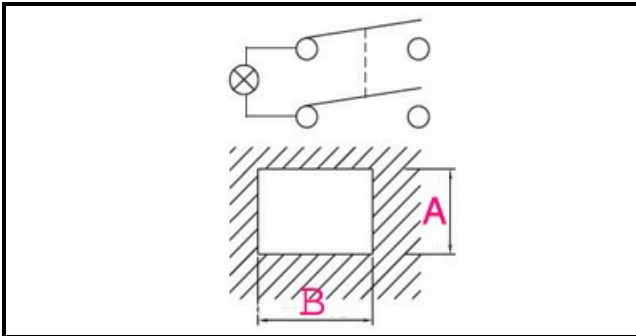

## Dati tecnici

LUNGHEZZA MM	B=20mm
LARGHEZZA MM	A=13mm
NUMERO POLI	POLI/POLES=4
NUMERO POSIZIONI	0-1
COLORE	VERDE/GREEN
VOLT	250V