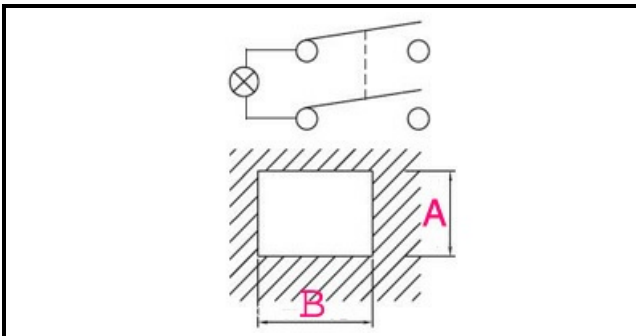

1105319

INTERRUTTORE BIPOL. PUSH LUM. VERDE 23619/1 BOMBATO

Data: 15-11-2024

ORIGINAL
OSP
SPARE PARTS**Dati tecnici**

LUNGHEZZA MM	B=20mm
LARGHEZZA MM	A=13mm
NUMERO POLI	POLI/POLES=4
NUMERO POSIZIONI	0-1
COLORE	VERDE/GREEN
VOLT	250V