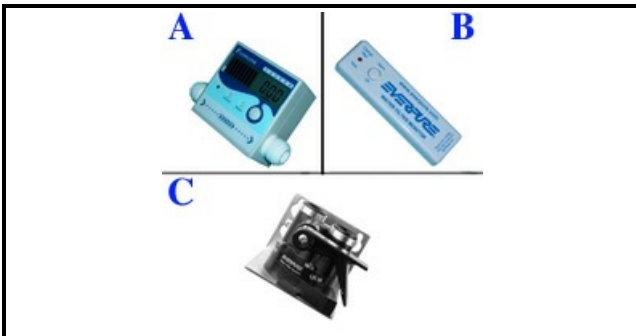

6101044

CARTUCCIA FILTRO I2000² EVERPURE FOR ICEMAKER (34000lt)

Data: 21-12-2024

Consigliato da
S&PORIGINAL
OSP
SPARE PARTS

Dati tecnici

TESTATA	C=6101040
LARGHEZZA MM	DIAMETER=78mm
ALTEZZA MM	H=490mm
CAPACITA'	CAPACITY=34000 LT
TIPO	ICE