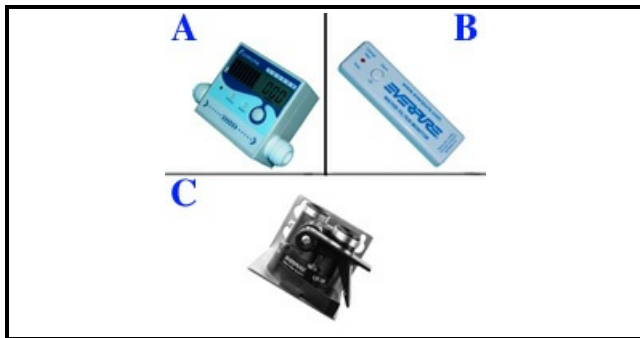

6101044

CARTUCCIA FILTRO I2000² EVERPURE FOR ICEMAKER (34000lt)

Data: 29-03-2025

Consigliato da
S&P

ORIGINAL
OSP
SPARE PARTS

Dati tecnici

TESTATA	C=6101040
LARGHEZZA MM	DIAMETER=78mm
ALTEZZA MM	H=490mm
CAPACITA'	CAPACITY=34000 LT
TIPO	ICE