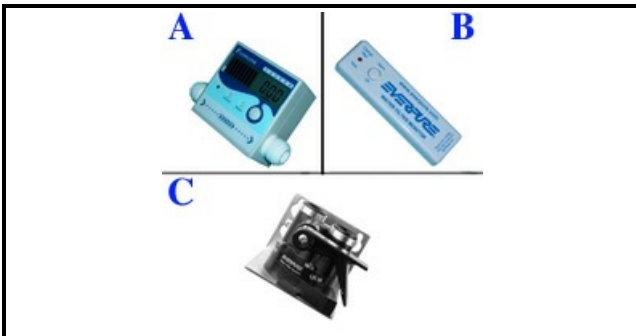

6101044

CARTUCCIA FILTRO I2000² EVERPURE FOR ICEMAKER (34000lt)

Data: 22-01-2025

Consigliato da
S&PORIGINAL
OSP
SPARE PARTS**Dati tecnici**

TESTATA	C=6101040
LARGHEZZA MM	DIAMETER=78mm
ALTEZZA MM	H=490mm
CAPACITA'	CAPACITY=34000 LT
TIPO	ICE