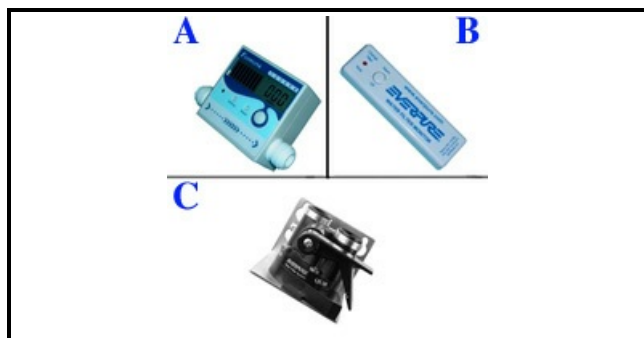

6101054

CARTUCCIA FILTRO PER MACCHINA PER CAFFE' ESO 7

Data: 30-01-2025

ORIGINAL
OSP
SPARE PARTS

Dati tecnici

LARGHEZZA MM	DIMAMETER=87mm
ALTEZZA MM	H=490mm
CAPACITA'	CAPACITY=2300 LT
TIPO	COFFEE
TESTATA	C=6101040