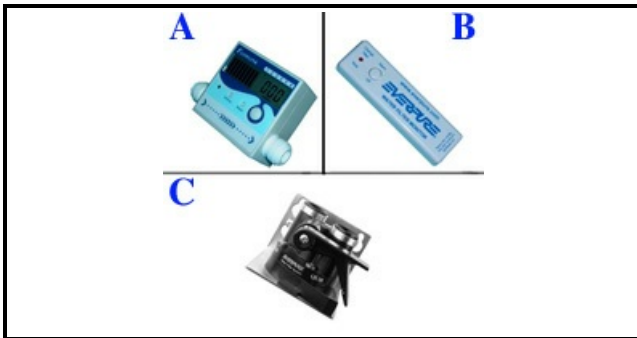

6101054

CARTUCCIA FILTRO PER MACCHINA PER CAFFE' ESO 7

Data: 23-11-2024

ORIGINAL
OSP
SPARE PARTS

Dati tecnici

| | |
|--------------|------------------|
| LARGHEZZA MM | DIMAMETER=87mm |
| ALTEZZA MM | H=490mm |
| CAPACITA' | CAPACITY=2300 LT |
| TIPO | COFFEE |
| TESTATA | C=6101040 |