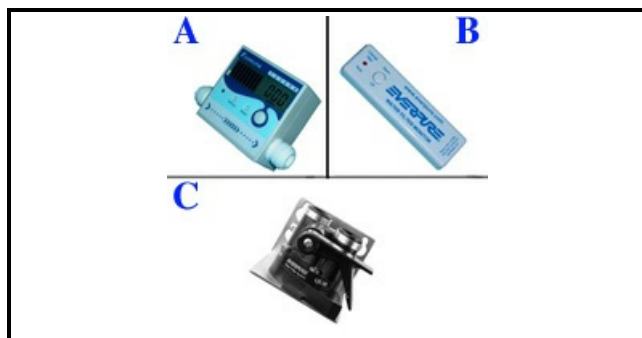

6101054

CARTUCCIA FILTRO PER MACCHINA PER CAFFE' ESO 7

Data: 14-03-2025

ORIGINAL
OSP
SPARE PARTS

Dati tecnici

LARGHEZZA MM	DIMAMETER=87mm
ALTEZZA MM	H=490mm
CAPACITA'	CAPACITY=2300 LT
TIPO	COFFEE
TESTATA	C=6101040