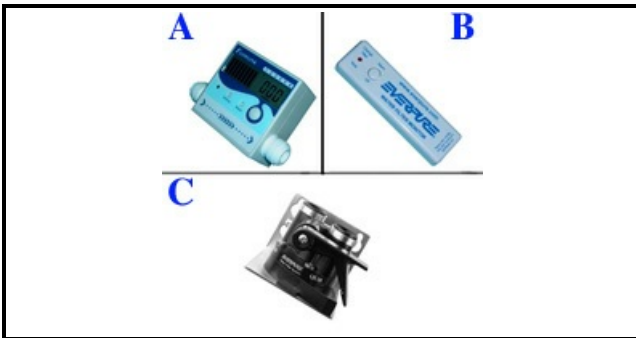

6101116

CARTUCCIA FILTRO I500² ICE MAKER 11356LT

Data: 21-12-2024

Consigliato da
S&PORIGINAL
OSP
SPARE PARTS**Dati tecnici**

LARGHEZZA MM	DIAMETER=87mm
ALTEZZA MM	H=370mm
CAPACITA'	CAPACITY= 11355 LT
TIPO	ICE
TESTATA	C=6101040