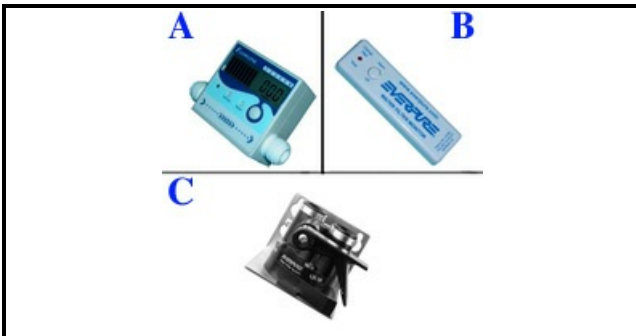

6101116

CARTUCCIA FILTRO I500² ICE MAKER 11356LT

Data: 29-03-2025

Consigliato da
S&P

ORIGINAL
OSP
SPARE PARTS

Dati tecnici

LARGHEZZA MM	DIAMETER=87mm
ALTEZZA MM	H=370mm
CAPACITA'	CAPACITY= 11355 LT
TIPO	ICE
TESTATA	C=6101040