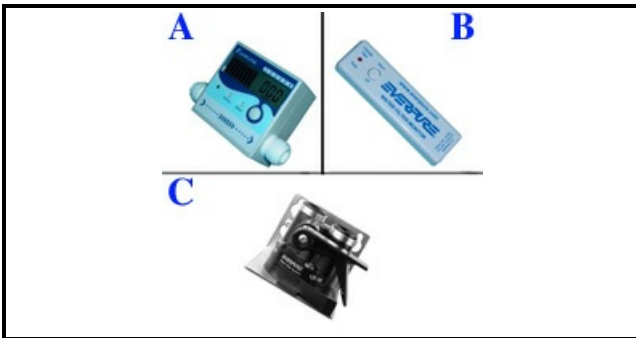

6101116

CARTUCCIA FILTRO I500² ICE MAKER 11356LT

Data: 21-11-2024

Consigliato da
S&PORIGINAL
OSP
SPARE PARTS

Dati tecnici

LARGHEZZA MM	DIAMETER=87mm
ALTEZZA MM	H=370mm
CAPACITA'	CAPACITY= 11355 LT
TIPO	ICE
TESTATA	C=6101040