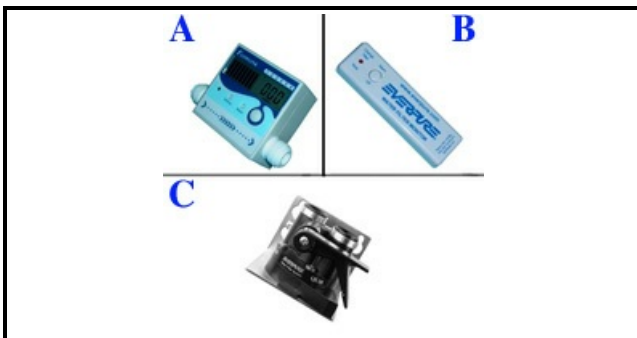

6101116

**CARTUCCIA FILTRO I500<sup>2</sup> ICE MAKER 11356LT**

Data: 18-10-2024

Consigliato da  
S&PORIGINAL  
**OSP**  
SPARE PARTS**Dati tecnici**

LARGHEZZA MM	DIAMETER=87mm
ALTEZZA MM	H=370mm
CAPACITA'	CAPACITY= 11355 LT
TIPO	ICE
TESTATA	C=6101040