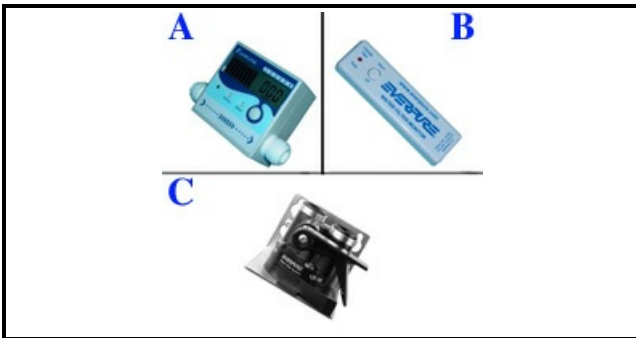

6101116

CARTUCCIA FILTRO I500² ICE MAKER 11356LT

Data: 22-01-2025

Consigliato da
S&PORIGINAL
OSP
SPARE PARTS**Dati tecnici**

LARGHEZZA MM	DIAMETER=87mm
ALTEZZA MM	H=370mm
CAPACITA'	CAPACITY= 11355 LT
TIPO	ICE
TESTATA	C=6101040