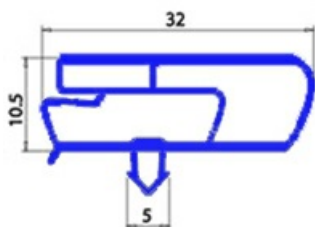

8801105

**GUARNIZIONE MAGNETICA AD INCASTRO 395X593MM YY4 O.D.**

Data: 22-12-2024

**Dati tecnici**

LATO CORTO mm	A=395mm
LATO LUNGO mm	B=593mm
TIPO PROFILO	YY4