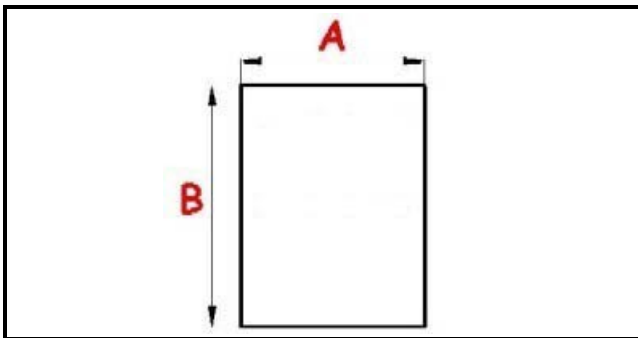

8801105

GUARNIZIONE MAGNETICA AD INCASTRO 395X593MM YY4 O.D.

Data: 06-04-2025

Dati tecnici

LATO CORTO mm	A=395mm
LATO LUNGO mm	B=593mm
TIPO PROFILO	YY4