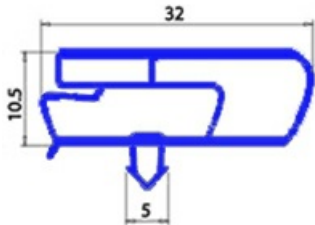

8801105

GUARNIZIONE MAGNETICA AD INCASTRO 395X593MM YY4 O.D.

Data: 06-04-2025

Dati tecnici

LATO CORTO mm	A=395mm
LATO LUNGO mm	B=593mm
TIPO PROFILO	YY4