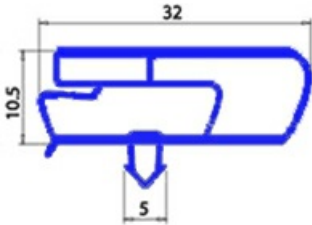

8801105

GUARNIZIONE MAGNETICA AD INCASTRO 395X593MM YY4 O.D.

Data: 21-11-2024

**Dati tecnici**

LATO CORTO mm	A=395mm
LATO LUNGO mm	B=593mm
TIPO PROFILO	YY4