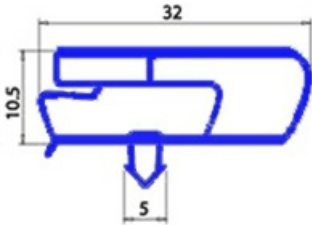

8801105

GUARNIZIONE MAGNETICA AD INCASTRO 395X593MM YY4 O.D.

Data: 02-02-2025

**Dati tecnici**

LATO CORTO mm	A=395mm
LATO LUNGO mm	B=593mm
TIPO PROFILO	YY4