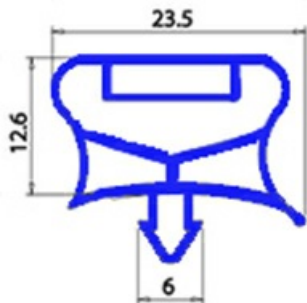

8801268

GUARNIZIONE PORTA 390X610mm GN

Data: 04-03-2025

ORIGINAL
OSP
SPARE PARTS

Codici produttore

INOXBIM SRL