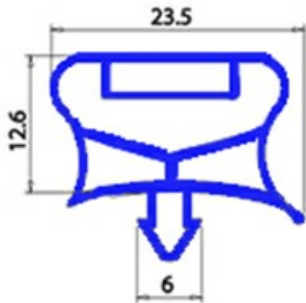

## GUARNIZIONE PORTA 390X610mm GN

Data: 23-11-2024

ORIGINAL  
**OSP**  
SPARE PARTS