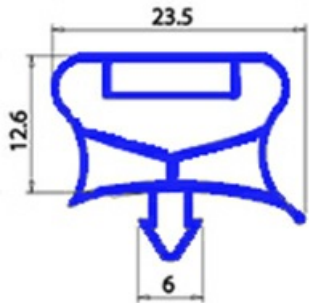

## GUARNIZIONE PORTA 390X610mm GN

Data: 20-09-2024

ORIGINAL  
**OSP**  
SPARE PARTS