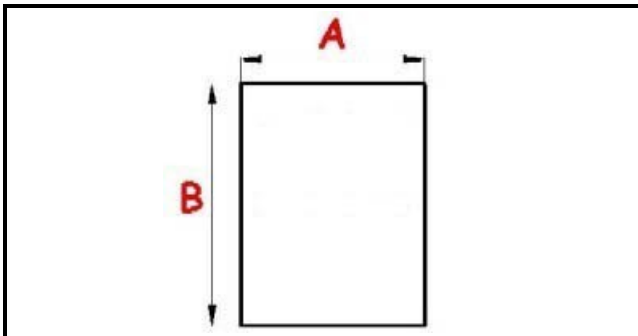

4111036

BRUCIATORE 12 KW A.PO'

Data: 11-04-2025

ORIGINAL
OSP
SPARE PARTS

Dati tecnici

LUNGHEZZA MM	B=545mm
LARGHEZZA MM	A=300mm
NR ELEMENTI	4 ELEMENTI/ELEMENTS
KILOWATT KW	12 KW

Codici produttore

ANGELO PO GRANDI CUCINE SPA