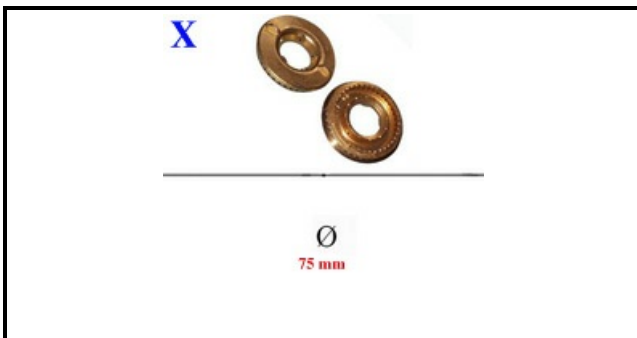

4111058

CORPO BRUCIATORE NICHELATO 3,5KW

Data: 22-12-2024

ORIGINAL
OSP
SPARE PARTS**Dati tecnici**

DIAMETRO mm	Ø=75mm
KILOWATT KW	3,5 KW
SPARTIFIAMMA	X=4109030

Codici produttore

GIGA GRANDI CUCINE SRL