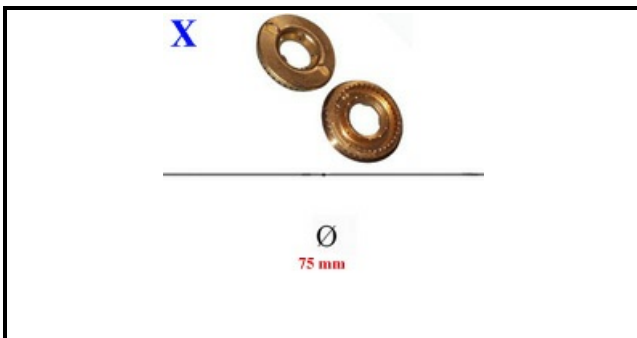

# CORPO BRUCIATORE NICHELATO 3,5KW

Data: 10-04-2025

ORIGINAL  
**OSP**  
SPARE PARTS

## Dati tecnici

DIAMETRO mm	Ø=75mm
KILOWATT KW	3,5 KW
SPARTIFIAMMA	X=4109030