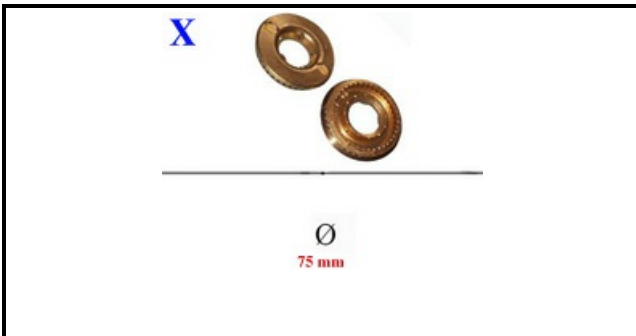

4111058

CORPO BRUCIATORE NICHELATO 3,5KW

Data: 15-11-2024

ORIGINAL
OSP
SPARE PARTS**Dati tecnici**

DIAMETRO mm	Ø=75mm
KILOWATT KW	3,5 KW
SPARTIFIAMMA	X=4109030

Codici produttore

GIGA GRANDI CUCINE SRL