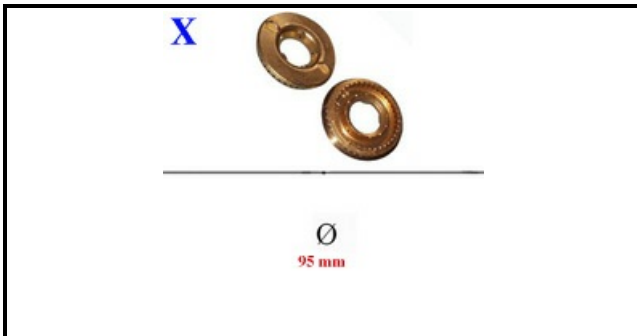

4111059

CORPO BRUCIATORE 5,5KW

Data: 08-04-2025

ORIGINAL
OSP
SPARE PARTS

Dati tecnici

DIAMETRO mm	Ø=95mm
KILOWATT KW	5,5 KW
SPARTIFIAMMA	X=4109031

Codici produttore

GIGA GRANDI CUCINE SRL