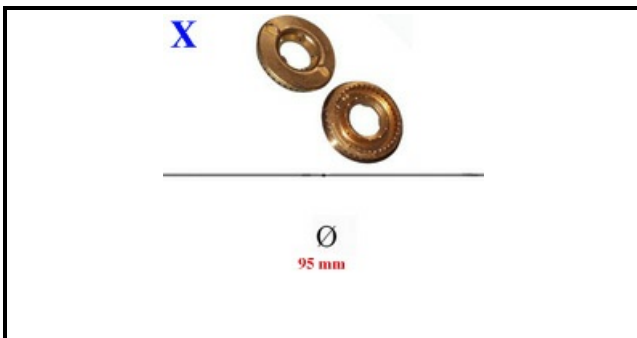

4111059

CORPO BRUCIATORE 5,5KW

Data: 15-11-2024

ORIGINAL
OSP
SPARE PARTS**Dati tecnici**

DIAMETRO mm	Ø=95mm
KILOWATT KW	5,5 KW
SPARTIFIAMMA	X=4109031

Codici produttore

GIGA GRANDI CUCINE SRL

GIGA GRANDI CUCINE SRL