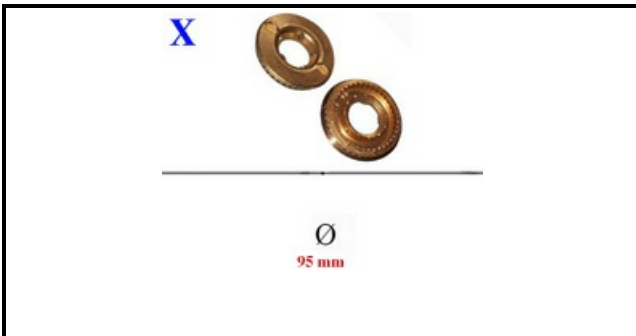

4111059

CORPO BRUCIATORE 5,5KW

Data: 22-12-2024

ORIGINAL
OSP
SPARE PARTS**Dati tecnici**

DIAMETRO mm	Ø=95mm
KILOWATT KW	5,5 KW
SPARTIFIAMMA	X=4109031

Codici produttore

GIGA GRANDI CUCINE SRL

GIGA GRANDI CUCINE SRL