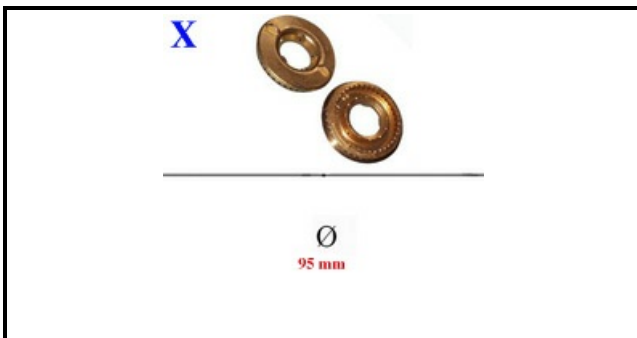

4111059

CORPO BRUCIATORE 5,5KW

Data: 23-02-2025

ORIGINAL
OSP
SPARE PARTS**Dati tecnici**

DIAMETRO mm	Ø=95mm
KILOWATT KW	5,5 KW
SPARTIFIAMMA	X=4109031

Codici produttore

GIGA GRANDI CUCINE SRL

GIGA GRANDI CUCINE SRL