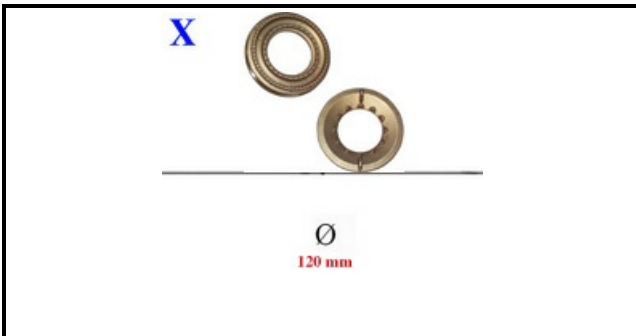

Dati tecnici

DIAMETRO mm	Ø=120mm
KILOWATT KW	7 KW
SPARTIFIAMMA	X=4109037

Codici produttore

GIGA GRANDI CUCINE SRL

GIGA GRANDI CUCINE SRL