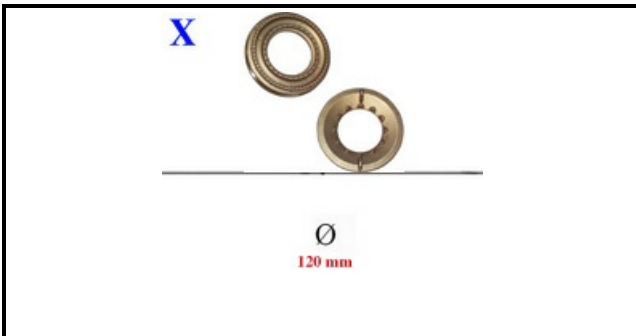

4111098

CORPO BRUCIATORE NICHELATO GIGA D.120 CON PILOTA

Data: 22-12-2024

**ORIGINAL
OSP
SPARE PARTS**

Dati tecnici

DIAMETRO mm	Ø=120mm
KILOWATT KW	7 KW
SPARTIFIAMMA	X=4109037

Codici produttore

GIGA GRANDI CUCINE SRL