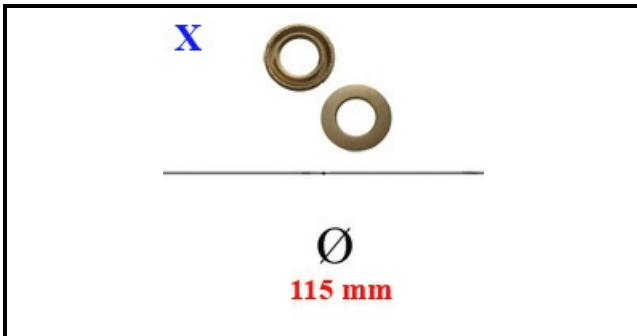

4111099

BRUC.6KW G4SF7 SMALT.

Data: 22-01-2025

ORIGINAL
OSP
SPARE PARTS**Dati tecnici**

DIAMETRO mm	Ø=115mm
KILOWATT KW	6 KW
SPARTIFIAMMA	X=4109038

Codici produttore

MBM- EUROTEC SRL -