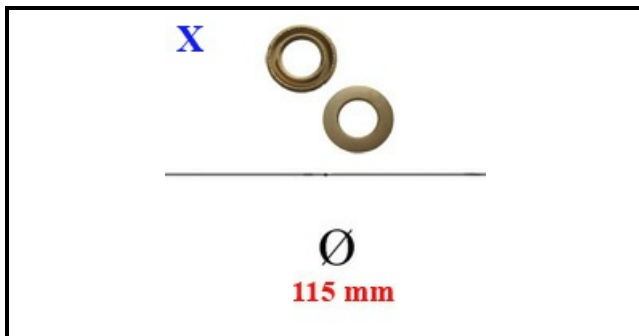

### Dati tecnici

DIAMETRO mm	Ø=115mm
KILOWATT KW	6 KW
SPARTIFIAMMA	X=4109038