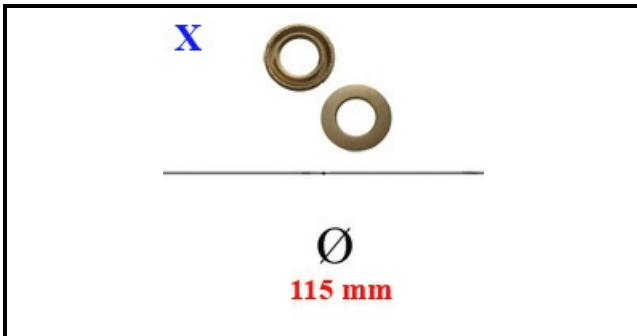

4111099

BRUC.6KW G4SF7 SMALT.

Data: 15-11-2024

ORIGINAL
OSP
SPARE PARTS**Dati tecnici**

DIAMETRO mm	Ø=115mm
KILOWATT KW	6 KW
SPARTIFIAMMA	X=4109038

Codici produttore

MBM- EUROTEC SRL -