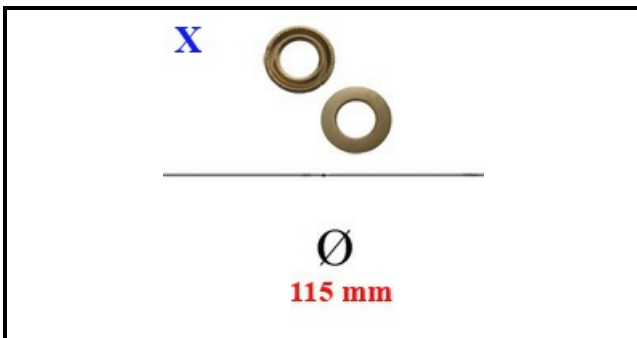

4111099

BRUC.6KW G4SF7 SMALT.

Data: 22-12-2024

ORIGINAL
OSP
SPARE PARTS**Dati tecnici**

DIAMETRO mm	Ø=115mm
KILOWATT KW	6 KW
SPARTIFIAMMA	X=4109038

Codici produttore

MBM- EUROTEC SRL -