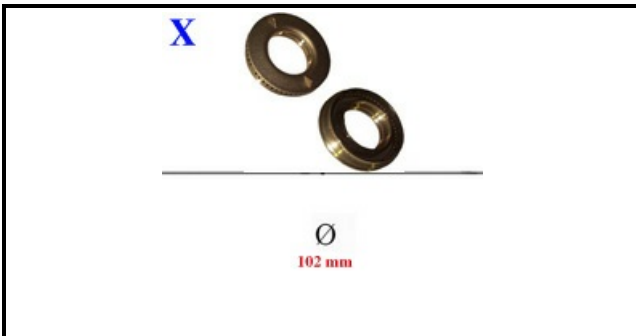

4111102

BRUCIATORE DOPPIA CORONA 115 KW 5,5

Data: 27-02-2025

ORIGINAL
OSP
SPARE PARTS

Dati tecnici

DIAMETRO mm	Ø=115mm
KILOWATT KW	5,5 KW
SPARTIFIAMMA	X=4109040

Codici produttore

OFFCAR THE GREAT COOKING S.R.L.