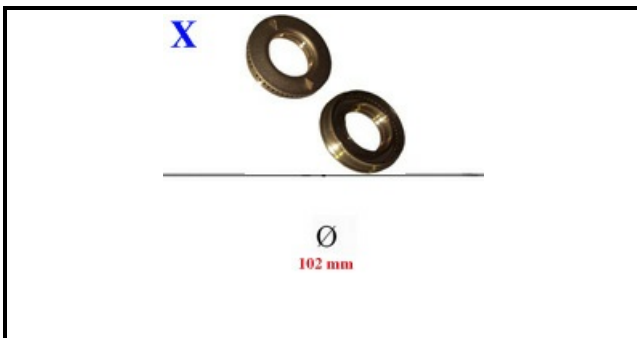

# BRUCIATORE DOPPIA CORONA 115 KW 5,5

Data: 15-11-2024

ORIGINAL  
**OSP**  
SPARE PARTS

## Dati tecnici

DIAMETRO mm	Ø=115mm
KILOWATT KW	5,5 KW
SPARTIFIAMMA	X=4109040