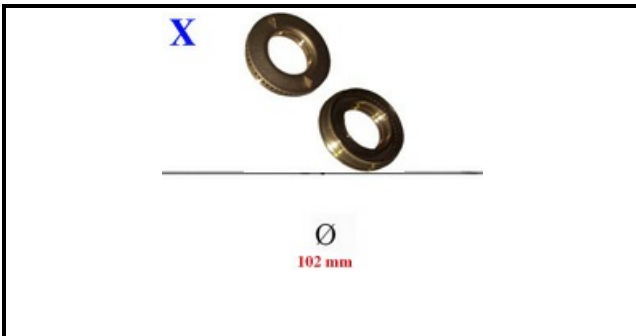

4111102

BRUCIATORE DOPPIA CORONA 115 KW 5,5

Data: 22-12-2024

ORIGINAL
OSP
SPARE PARTS

Dati tecnici

DIAMETRO mm	Ø=115mm
KILOWATT KW	5,5 KW
SPARTIFIAMMA	X=4109040

Codici produttore

OFFCAR THE GREAT COOKING S.R.L.