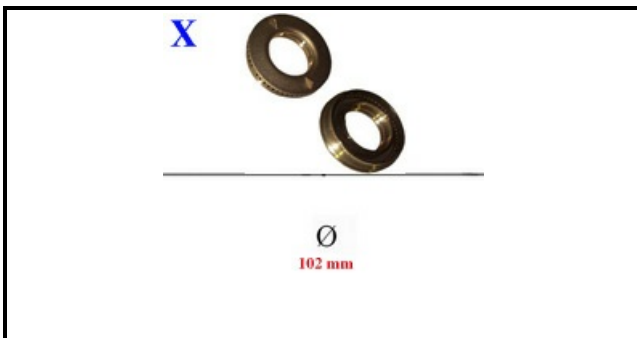

# BRUCIATORE DOPPIA CORONA 115 KW 5,5

Data: 04-04-2025

ORIGINAL  
**OSP**  
SPARE PARTS

## Dati tecnici

DIAMETRO mm	Ø=115mm
KILOWATT KW	5,5 KW
SPARTIFIAMMA	X=4109040