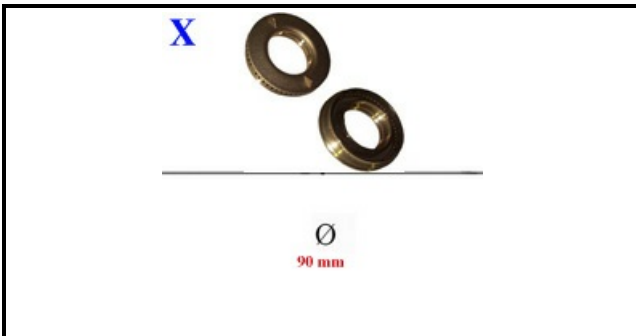

4111103

**BRUCIATORE DOPPIA CORONA 90 KW3,5**

Data: 27-12-2024

ORIGINAL  
**OSP**  
SPARE PARTS**Dati tecnici**

DIAMETRO mm	Ø=90mm
KILOWATT KW	3,5 KW
SPARTIFIAMMA	X=4109041

**Codici produttore**

OFFCAR THE GREAT COOKING S.R.L.