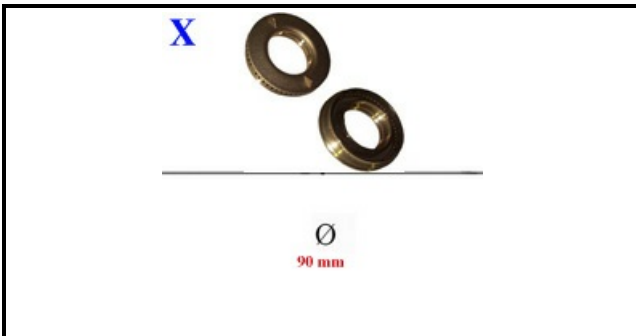

4111103

**BRUCIATORE DOPPIA CORONA 90 KW3,5**

Data: 15-11-2024

ORIGINAL  
**OSP**  
SPARE PARTS**Dati tecnici**

DIAMETRO mm	Ø=90mm
KILOWATT KW	3,5 KW
SPARTIFIAMMA	X=4109041

**Codici produttore**

OFFCAR THE GREAT COOKING S.R.L.