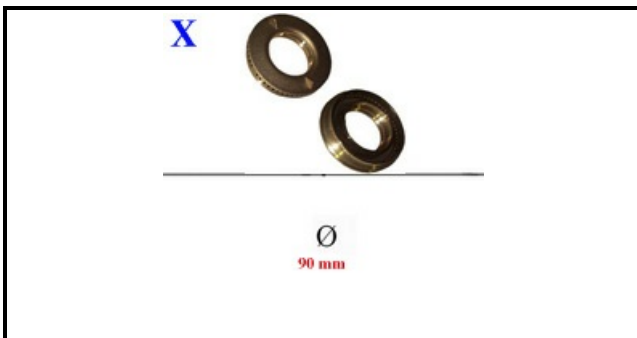

# BRUCIATORE DOPPIA CORONA 90 KW3,5

Data: 10-04-2025

ORIGINAL  
**OSP**  
SPARE PARTS

## Dati tecnici

DIAMETRO mm	Ø=90mm
KILOWATT KW	3,5 KW
SPARTIFIAMMA	X=4109041