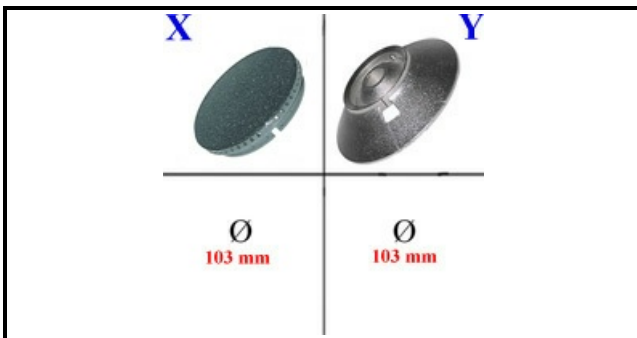

4111104

CORPO BRUCIATORE; DIA 103

Data: 26-12-2024

ORIGINAL
OSP
SPARE PARTS**Dati tecnici**

DIAMETRO mm	Ø=103mm
BRUCIATORE	Y=4111107
SPARTIFIAMMA	X=4109010

Codici produttore

ELECTROLUX PROFESSIONAL S.P.A.