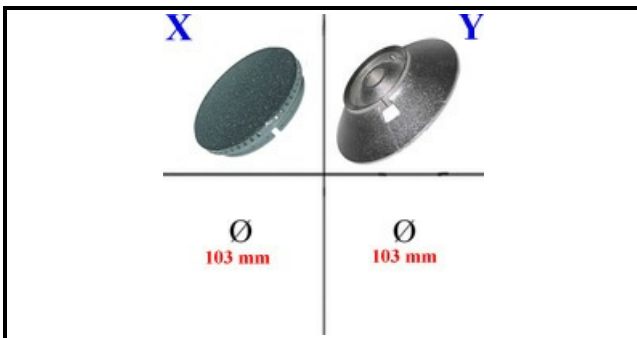

4111104

CORPO BRUCIATORE; DIA 103

Data: 23-11-2024

ORIGINAL
OSP
SPARE PARTS**Dati tecnici**

DIAMETRO mm	Ø=103mm
BRUCIATORE	Y=4111107
SPARTIFIAMMA	X=4109010

Codici produttore

ELECTROLUX PROFESSIONAL S.P.A.