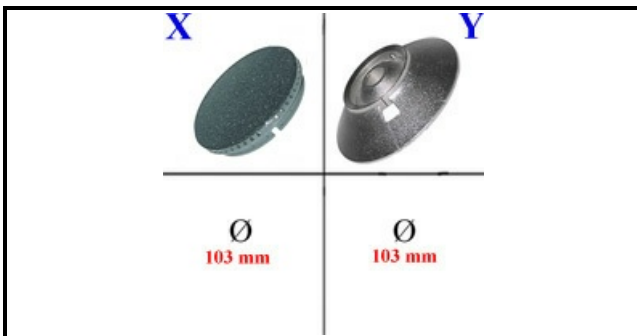

4111104

CORPO BRUCIATORE; DIA 103

Data: 05-04-2025

ORIGINAL
OSP
SPARE PARTS

Dati tecnici

DIAMETRO mm	Ø=103mm
BRUCIATORE	Y=4111107
SPARTIFIAMMA	X=4109010

Codici produttore

ELECTROLUX PROFESSIONAL S.P.A.