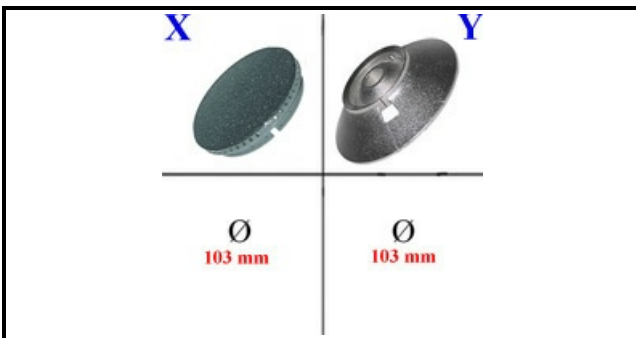

4111104

**CORPO BRUCIATORE; DIA 103**

Data: 14-11-2024

ORIGINAL  
**OSP**  
SPARE PARTS**Dati tecnici**

DIAMETRO mm	Ø=103mm
BRUCIATORE	Y=4111107
SPARTIFIAMMA	X=4109010

**Codici produttore**

ELECTROLUX PROFESSIONAL S.P.A.