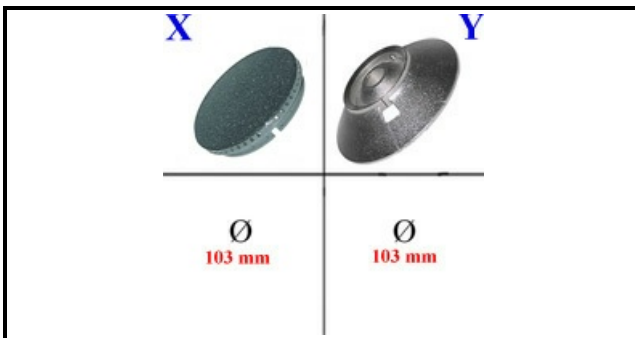

4111104

**CORPO BRUCIATORE; DIA 103**

Data: 27-02-2025

ORIGINAL  
**OSP**  
SPARE PARTS**Dati tecnici**

DIAMETRO mm	Ø=103mm
BRUCIATORE	Y=4111107
SPARTIFIAMMA	X=4109010

**Codici produttore**

ELECTROLUX PROFESSIONAL S.P.A.