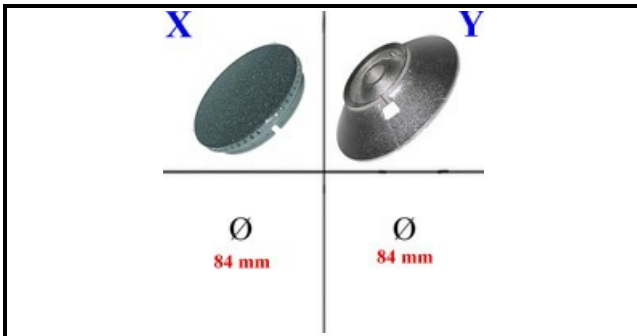

4111105

CORPO BRUCIATORE; DIA 84

Data: 10-04-2025

ORIGINAL
OSP
SPARE PARTS

Dati tecnici

DIAMETRO mm	Ø=84mm
BRUCIATORE	Y=4111106
SPARTIFIAMMA	X=4109042

Codici produttore

ELECTROLUX PROFESSIONAL S.P.A.