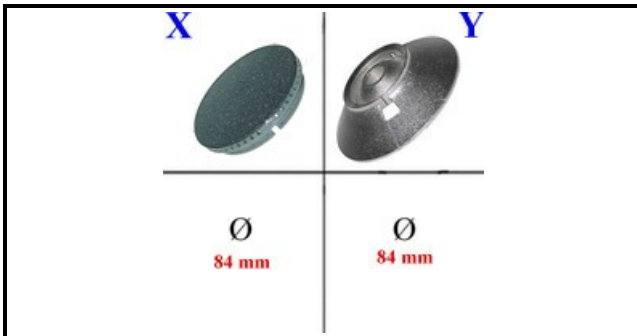

4111105

**CORPO BRUCIATORE; DIA 84**

Data: 14-11-2024

ORIGINAL  
**OSP**  
SPARE PARTS**Dati tecnici**

DIAMETRO mm	Ø=84mm
BRUCIATORE	Y=4111106
SPARTIFIAMMA	X=4109042

**Codici produttore**

ELECTROLUX PROFESSIONAL S.P.A.