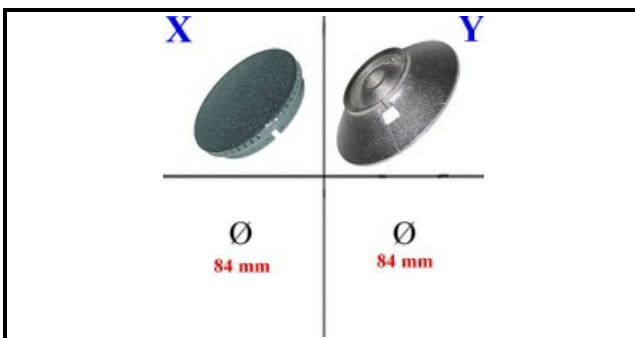

4111105

CORPO BRUCIATORE; DIA 84

Data: 21-11-2024

ORIGINAL
OSP
SPARE PARTS**Dati tecnici**

DIAMETRO mm	Ø=84mm
BRUCIATORE	Y=4111106
SPARTIFIAMMA	X=4109042

Codici produttore

ELECTROLUX PROFESSIONAL S.P.A.