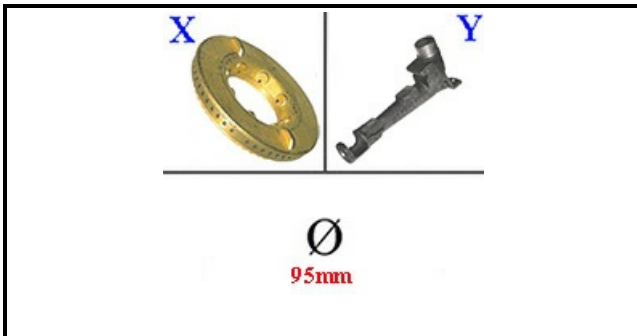

4111109

CORPO BRUCIATORE CON BOCCOLA 5,5 KW

Data: 22-01-2025

ORIGINAL
OSP
SPARE PARTS**Dati tecnici**

DIAMETRO mm	Ø=95mm
KILOWATT KW	5,5 KW
SPARTIFIAMMA	X=4109045
VENTURI	Y=4111112

Codici produttore

SILKO ALI GROUP SRL A SOCIO UNICO
SILKO ALI GROUP SRL A SOCIO UNICO
SILKO ALI GROUP SRL A SOCIO UNICO
BERTO'S SPA