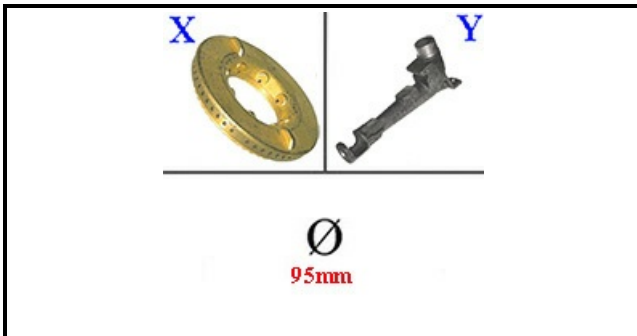

4111109

CORPO BRUCIATORE CON BOCCOLA 5,5 KW

Data: 15-11-2024

ORIGINAL
OSP
SPARE PARTS**Dati tecnici**

DIAMETRO mm	Ø=95mm
KILOWATT KW	5,5 KW
SPARTIFIAMMA	X=4109045
VENTURI	Y=4111112

Codici produttore

SILKO ALI GROUP SRL A SOCIO UNICO
SILKO ALI GROUP SRL A SOCIO UNICO
SILKO ALI GROUP SRL A SOCIO UNICO
BERTO'S SPA