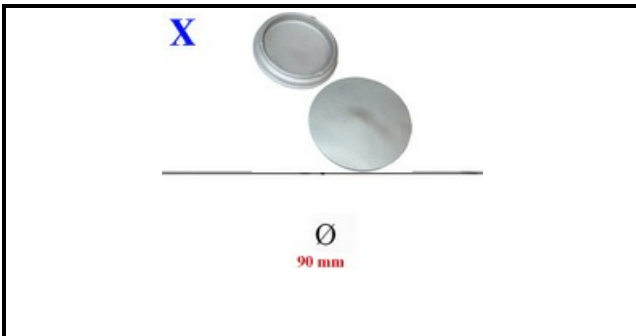

4111114

**BRUCIATORE 3500KCAL**

Data: 27-12-2024

ORIGINAL  
**OSP**  
SPARE PARTS**Dati tecnici**

DIAMETRO mm	Ø=90mm
KILOWATT KW	3,5 KW
SPARTIFIAMMA	X=4109049

**Codici produttore**

SILKO ALI GROUP SRL A SOCIO UNICO