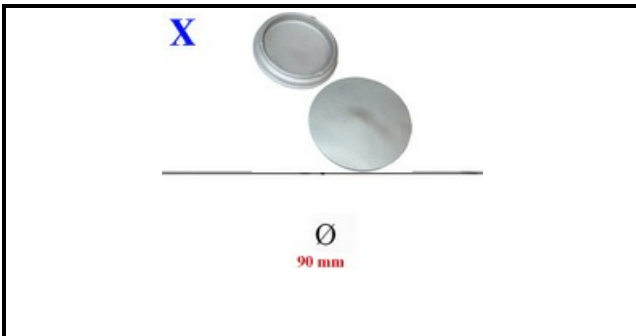

4111114

**BRUCIATORE 3500KCAL**

Data: 15-11-2024

ORIGINAL  
**OSP**  
SPARE PARTS**Dati tecnici**

DIAMETRO mm	Ø=90mm
KILOWATT KW	3,5 KW
SPARTIFIAMMA	X=4109049

**Codici produttore**

SILKO ALI GROUP SRL A SOCIO UNICO