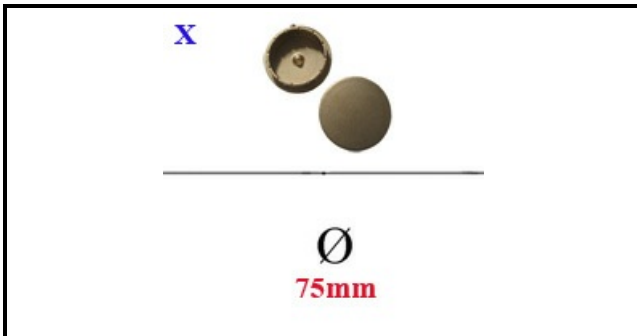

4111131

**BRUC.3,5KW G4SF7 SMALT.**

Data: 27-12-2024

ORIGINAL  
**OSP**  
SPARE PARTS**Dati tecnici**

DIAMETRO mm	Ø=75mm
SPARTIFIAMMA	X=4109063

**Codici produttore**

MBM- EUROTEC SRL -