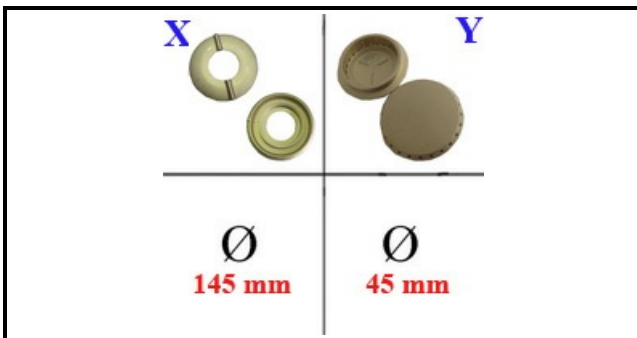

4111138

**BRUCIATORE 8KW G4S9 SMALT.**

Data: 30-01-2025

ORIGINAL  
**OSP**  
SPARE PARTS**Dati tecnici**

DIAMETRO mm	Ø=145mm
KILOWATT KW	8 KW
SPARTIFIAMMA	X=4109072
SPARTIFIAMMA	Y=4109073

**Codici produttore**