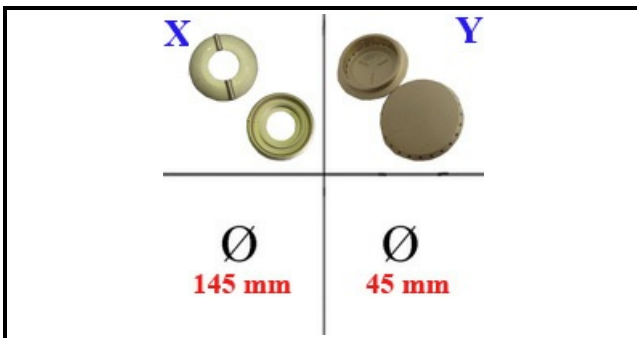

4111138

BRUCIATORE 8KW G4S9 SMALT.

Data: 27-12-2024

ORIGINAL
OSP
SPARE PARTS**Dati tecnici**

DIAMETRO mm	Ø=145mm
KILOWATT KW	8 KW
SPARTIFIAMMA	X=4109072
SPARTIFIAMMA	Y=4109073

Codici produttore

MBM- EUROTEC SRL -