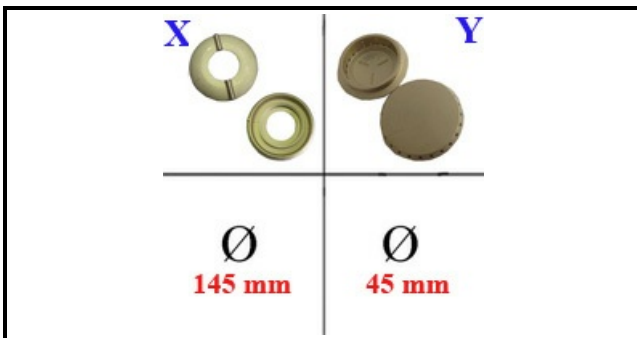

4111138

**BRUCIATORE 8KW G4S9 SMALT.**

Data: 15-11-2024

ORIGINAL  
**OSP**  
SPARE PARTS**Dati tecnici**

|              |           |
|--------------|-----------|
| DIAMETRO mm  | Ø=145mm   |
| KILOWATT KW  | 8 KW      |
| SPARTIFIAMMA | X=4109072 |
| SPARTIFIAMMA | Y=4109073 |