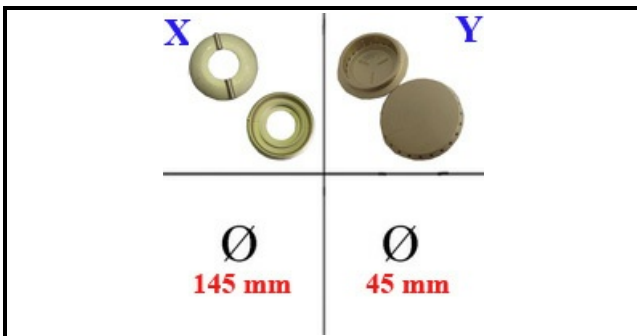

## Dati tecnici

DIAMETRO mm	Ø=145mm
KILOWATT KW	8 KW
SPARTIFIAMMA	X=4109072
SPARTIFIAMMA	Y=4109073