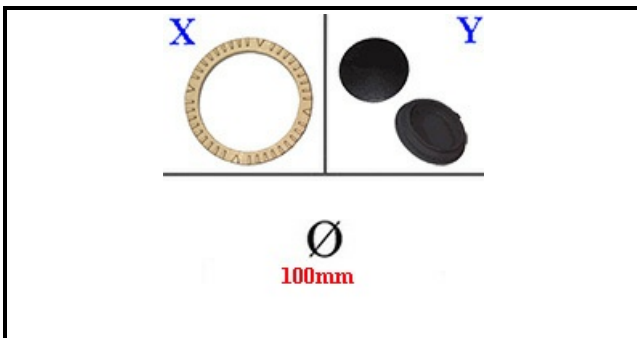

4111155

"BRUCIATORE; DIA 100"

Data: 14-11-2024

ORIGINAL
OSP
SPARE PARTS**Dati tecnici**

DIAMETRO mm	Ø=100mm
CORONA SPARTIFIAMMA	X=4111012
SPARTIFIAMMA	Y=4109048

Codici produttore

ELECTROLUX PROFESSIONAL S.P.A.