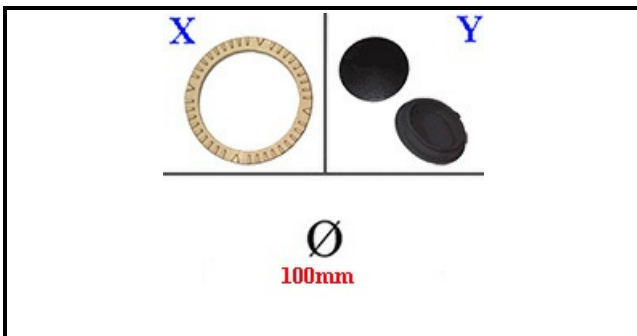

## Dati tecnici

DIAMETRO mm	Ø=100mm
CORONA SPARTIFIAMMA	X=4111012
SPARTIFIAMMA	Y=4109048