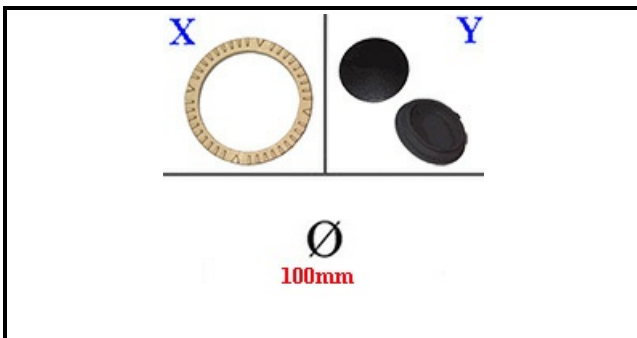

4111155

"BRUCIATORE; DIA 100"

Data: 23-02-2025

ORIGINAL
OSP
SPARE PARTS**Dati tecnici**

DIAMETRO mm	Ø=100mm
CORONA SPARTIFIAMMA	X=4111012
SPARTIFIAMMA	Y=4109048

Codici produttore

ELECTROLUX PROFESSIONAL S.P.A.