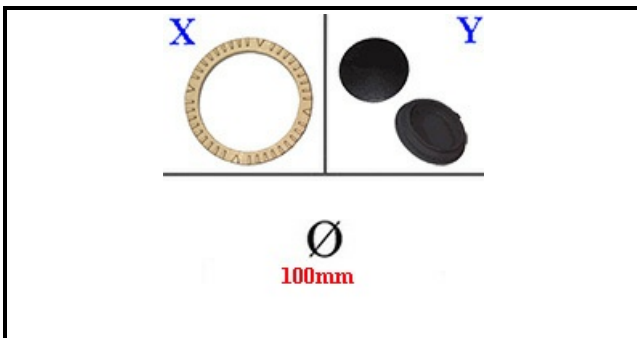

4111155

"BRUCIATORE; DIA 100"

Data: 10-01-2025

ORIGINAL
OSP
SPARE PARTS**Dati tecnici**

DIAMETRO mm	Ø=100mm
CORONA SPARTIFIAMMA	X=4111012
SPARTIFIAMMA	Y=4109048

Codici produttore

ELECTROLUX PROFESSIONAL S.P.A.