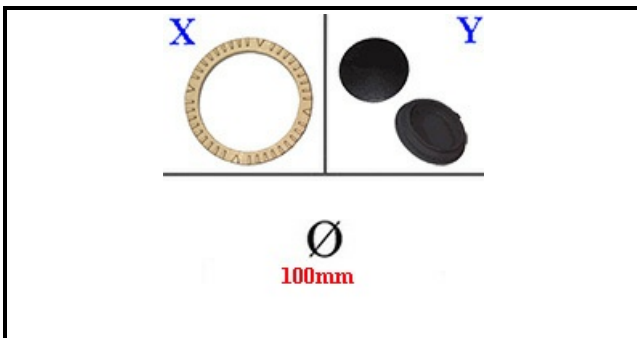

4111155

"BRUCIATORE; DIA 100"

Data: 04-12-2024

ORIGINAL
OSP
SPARE PARTS**Dati tecnici**

DIAMETRO mm	Ø=100mm
CORONA SPARTIFIAMMA	X=4111012
SPARTIFIAMMA	Y=4109048

Codici produttore

ELECTROLUX PROFESSIONAL S.P.A.