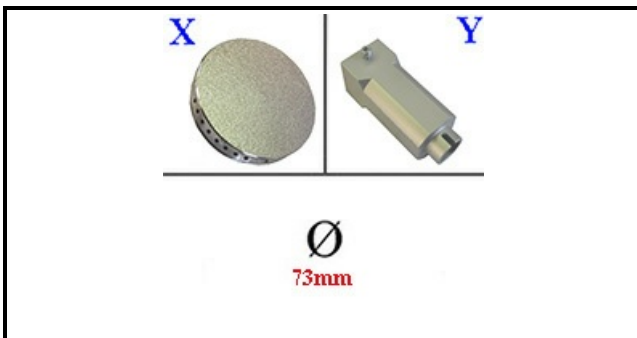

4111156

CORPO BRUCIATORE

Data: 21-11-2024

ORIGINAL
OSP
SPARE PARTS**Dati tecnici**

DIAMETRO mm	Ø=73mm
KILOWATT KW	3 KW
SPARTIFIAMMA	X=4109106
VENTURI	Y=4111186

Codici produttore

LOTUS SPA