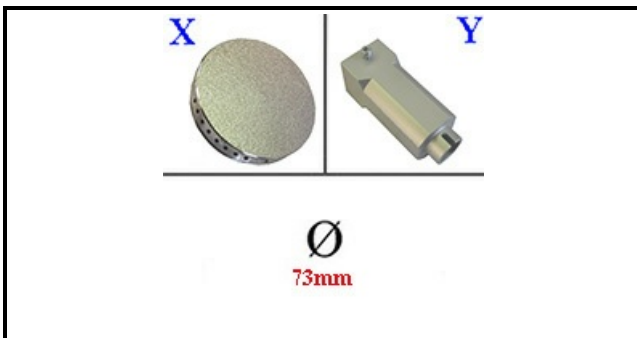

4111156

CORPO BRUCIATORE

Data: 22-12-2024

ORIGINAL
OSP
SPARE PARTS**Dati tecnici**

DIAMETRO mm	Ø=73mm
KILOWATT KW	3 KW
SPARTIFIAMMA	X=4109106
VENTURI	Y=4111186

Codici produttore

LOTUS SPA