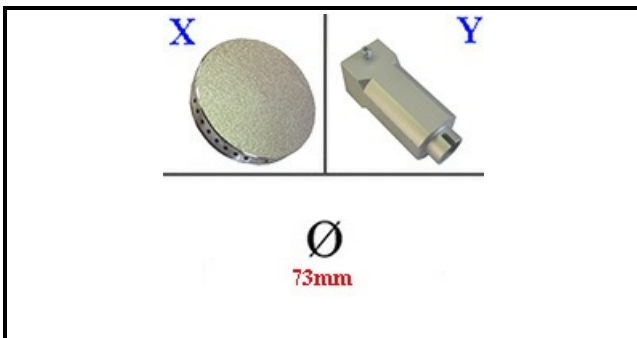

4111156

CORPO BRUCIATORE

Data: 23-02-2025

ORIGINAL
OSP
SPARE PARTS**Dati tecnici**

DIAMETRO mm	Ø=73mm
KILOWATT KW	3 KW
SPARTIFIAMMA	X=4109106
VENTURI	Y=4111186

Codici produttore

LOTUS SPA