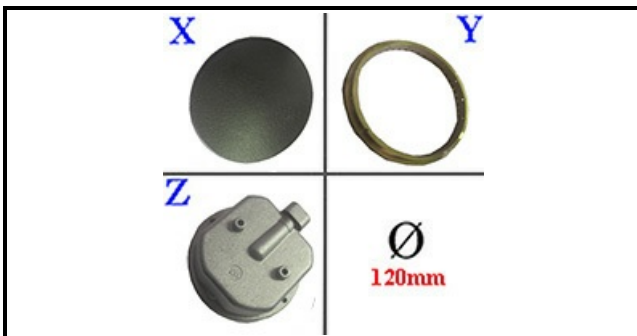

4111163

SUPPORTO BRUCIATORE 3,6 KW

Data: 10-04-2025

ORIGINAL
OSP
SPARE PARTS

Dati tecnici

DIAMETRO mm	Ø=120mm
BRUCIATORE	Z=4117941
CORONA SPARTIFIAMMA	Y=4109097
SPARTIFIAMMA	X=4109096

Codici produttore

BERTO'S SPA