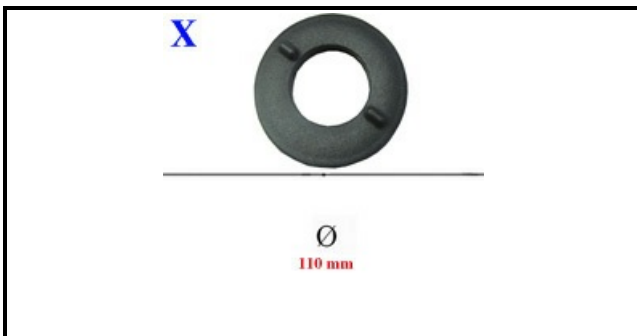

## BRUCIATORE §110 7Kw A.PO

Data: 12-04-2025

ORIGINAL  
**OSP**  
SPARE PARTS

### Dati tecnici

DIAMETRO mm	Ø=110mm
KILOWATT KW	7 KW
SPARTIFIAMMA	X=4109101